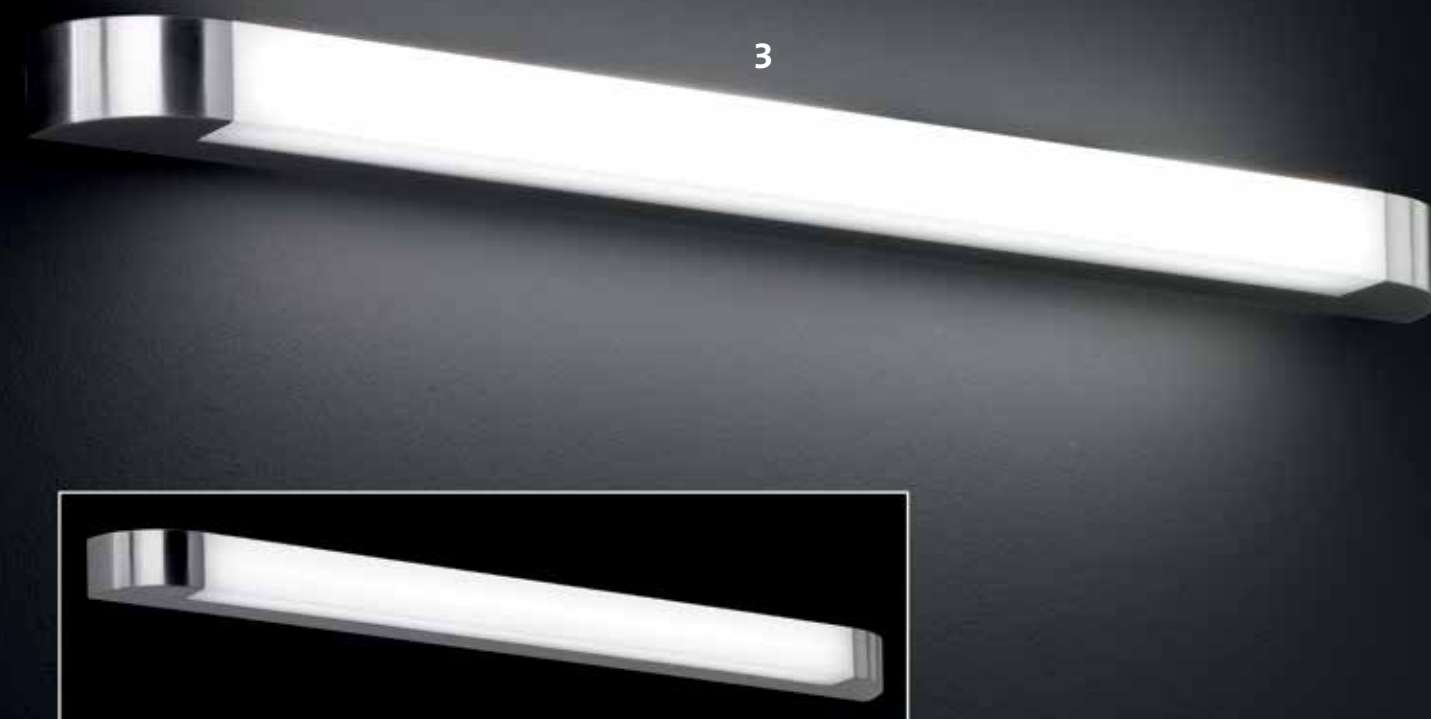

Emma
silberfarbig
Acryl weiß
silver coloured
acryl white

1. **1 30021**
   ↳ 8 cm
   ↔ 61 cm
   incl. 11 W SMD-LED
   1050 lm/3000 K
   EAN 4001133 30021 6
2. ☐

Jonah
silberfarbig
Acryl weiß
silver coloured
acryl white

1. **2 30011**
   ↳ 7 cm
   ↔ 63 cm
   incl. 9 W SMD-LED
   850 lm/3000 K
   EAN 4001133 30011 7
2. ☐

Joss
mattnickel
Acryl weiß
nickel mat
acryl white

1. **3 30001**
   ↳ 6,5 cm
   ↔ 69,5 cm
   incl. 10 W SMD-LED
   1030 lm/3000 K
   EAN 4001133 30001 8
2. ☐