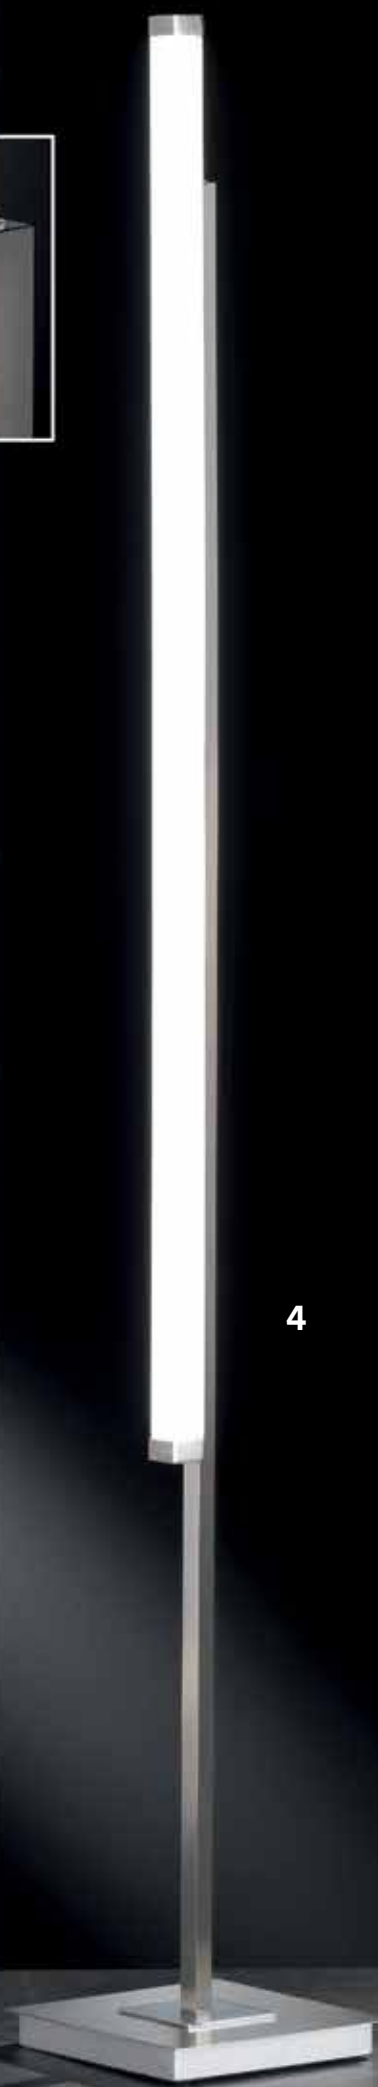

Acryl/acryl **168821**

*Stick*  
mattnickel  
Acryl weiß  
nickel mat  
acryl white

1

3

2

4

- 1 **68551**  
↓ 100-200 cm  
↔ 103 cm  
incl. 30 W SMD-LED  
2800 lm/3100 K  
EAN 4001133 68551 1
- 2 **39851**  
↳ 7 cm  
↑ 33 cm  
incl. 9 W SMD-LED  
900 lm/3100 K  
EAN 4001133 39851 0
- 3 **39852**  
↳ 7 cm  
↑ 63 cm  
incl. 19 W SMD-LED  
1900 lm/3100 K  
EAN 4001133 39852 7
- 4 **45011**  
↑ 145 cm  
incl. 30 W SMD-LED  
2800 lm/3100 K  
EAN 4001133 45011 9