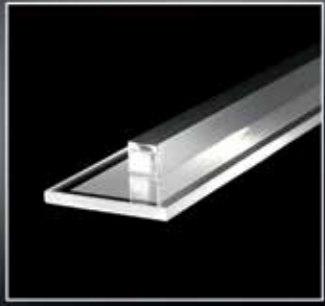

Loder
mattnickel/chrom
Glas satiniert/klar
nickel mat/chrome
glass satined/clear

1. **1 67906**
   ↓ 70-180 cm
   ↔ 145 cm
   incl. 6 x 5 W LED/2700 lm/3000 K
   Glas/glass **167905**
   EAN 4001133 67906 0

Lomia
mattnickel/chrom
Glas satiniert/klar
nickel mat/chrome
glass satined/clear

1. **2 67916**
   ↓ 70-180 cm
   ↔ 145 cm
   incl. 6 x 5 W LED/2700 lm/3000 K
   Glas/glass **167915**
   EAN 4001133 67916 9

Loder
Made in Germany
mattnickel
Glas satiniert/klar
Citizen Power LED
nickel mat
glass satined/clear

1. **3 64605**
   ↓ 100-200 cm
   ↔ 117 cm
   incl. 6 x 5 W LED/2280 lm/2700 K
   Glas/glass **164605**
   EAN 4001133 64605 5