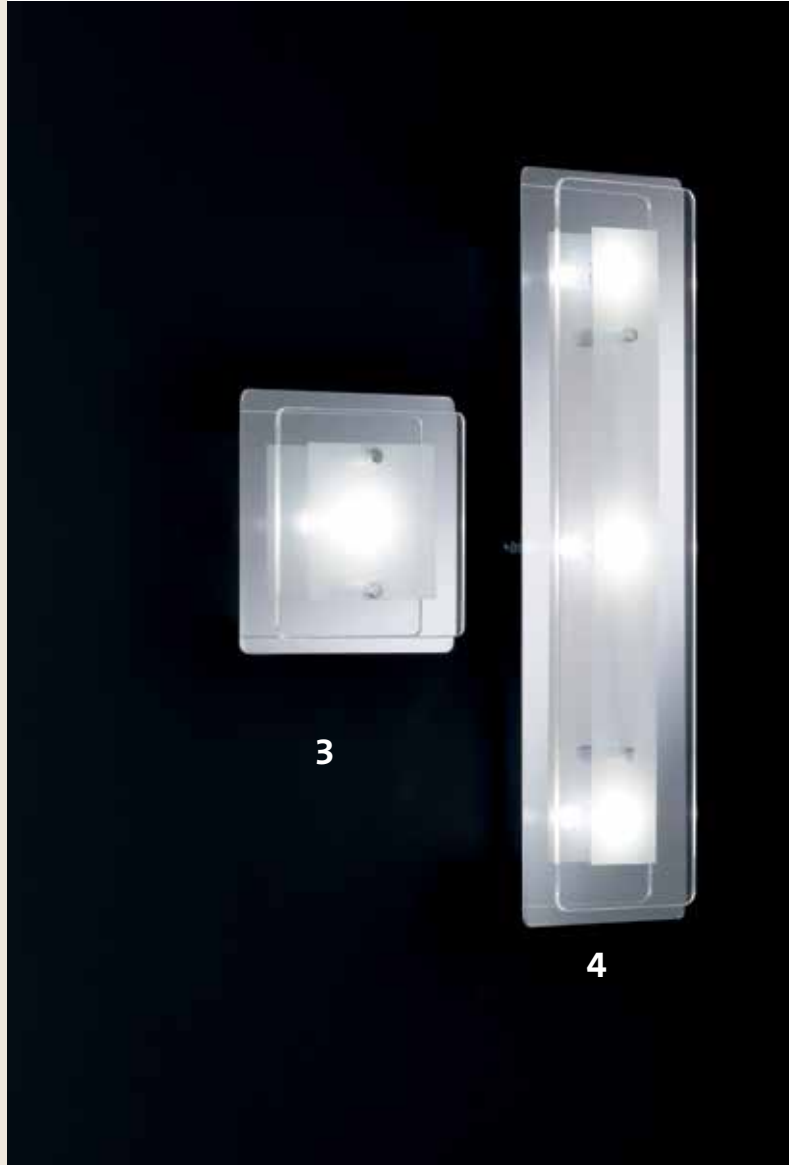

Lene

messing poliert
Glas klar/satiniert
polished brass
glass clear/satined

- 5 **37721**
  ⇒ 7 cm ↔ 12 cm ↑ 12 cm
  incl. 1 x 4 W LED/360 lm/3000 K
  Glas/glass **137701**
  EAN 4001133 37721 8

- 6 **37723**
  ⇒ 7 cm ↔ 10 cm ↑ 36 cm
  incl. 3 x 4 W LED/1080 lm/3000 K
  Glas/glass **137703**
  EAN 4001133 37723 2

3