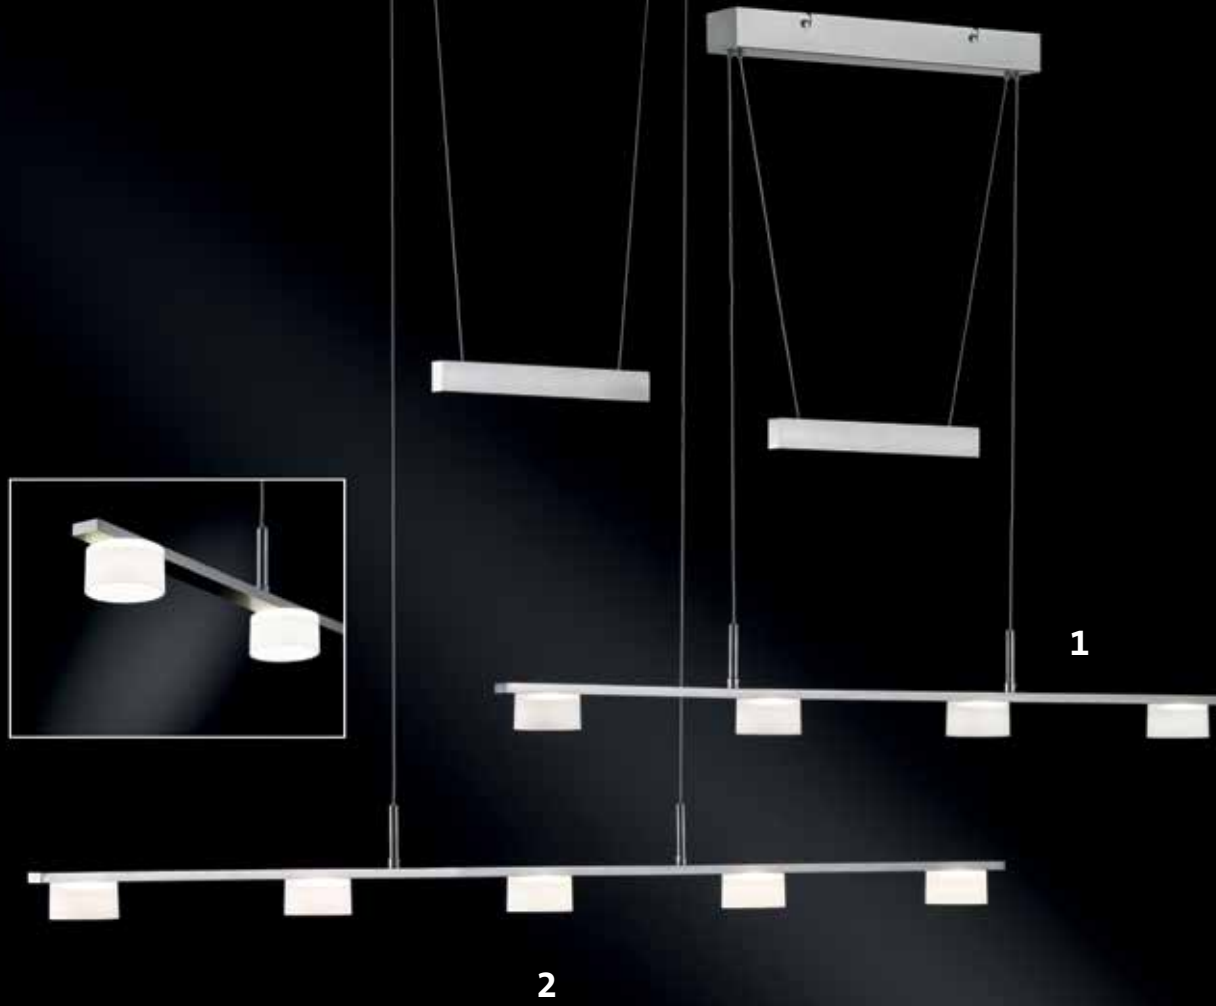

Arvid
mattnickel
Glas weiß
nickel mat
glass white

1. **1 67524**
   ↓ 85-160 cm
   ↔ 85 cm
   incl. 4 x 4,5 W LED/1880 lm/3000 K
   EAN 4001133 67524 6
2. **2 67525**
   ↓ 85-160 cm
   ↔ 110 cm
   incl. 5 x 4,5 W LED/2350 lm/3000 K
   EAN 4001133 67525 3

Glas/glass **167524** (Ø 6,5 cm)

Robin
mattnickel/chrom
Glas weiß
nickel mat/chrome
glass white

1. **3 67504**
   ↓ 110-180 cm
   ↔ 80 cm
   incl. 4 x 4,5 W LED/1880 lm/3000 K
   EAN 4001133 67504 8
2. **4 67506**
   ↓ 110-180 cm
   ↔ 115 cm
   incl. 6 x 4,5 W LED/2820 lm/3000 K
   EAN 4001133 67506 2

Glas/glass **167504** (Ø 9 cm)