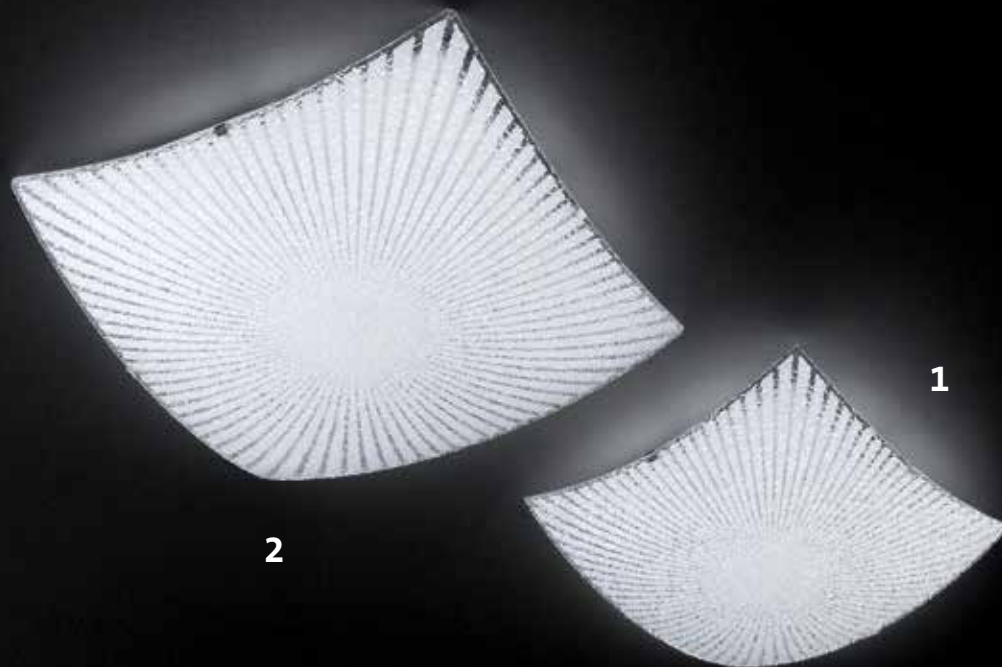

## Oda

mattnickel

Glas weiß mit Dekor grau

nickel mat

glass white with decor grey

- 5 20741**  
30 x 30 cm  
incl. 12 W SMD-LED  
960 lm/3000 K  
Glas/glass **120741**  
EAN 4001133 20741 6

- 6 20751**  
35 x 35 cm  
incl. 15 W SMD-LED  
1200 lm/3000 K  
Glas/glass **120751**  
EAN 4001133 20751 5