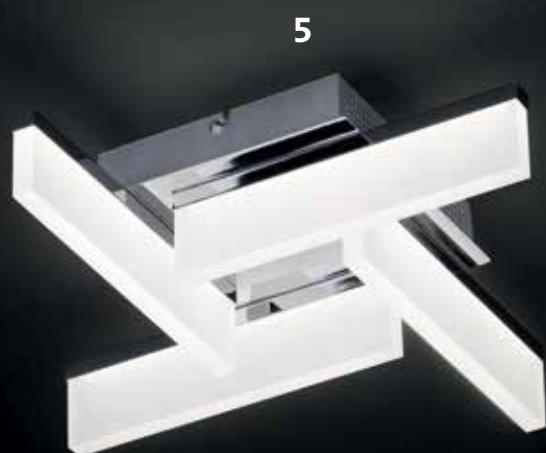

- **5 22424**
  ↓ 11 cm
  42 x 42 cm
  incl. 4 x 6 W SMD-LED
  1920 lm/3100 K
  Acryl/acryl **122424**
  EAN 4001133 22424 6