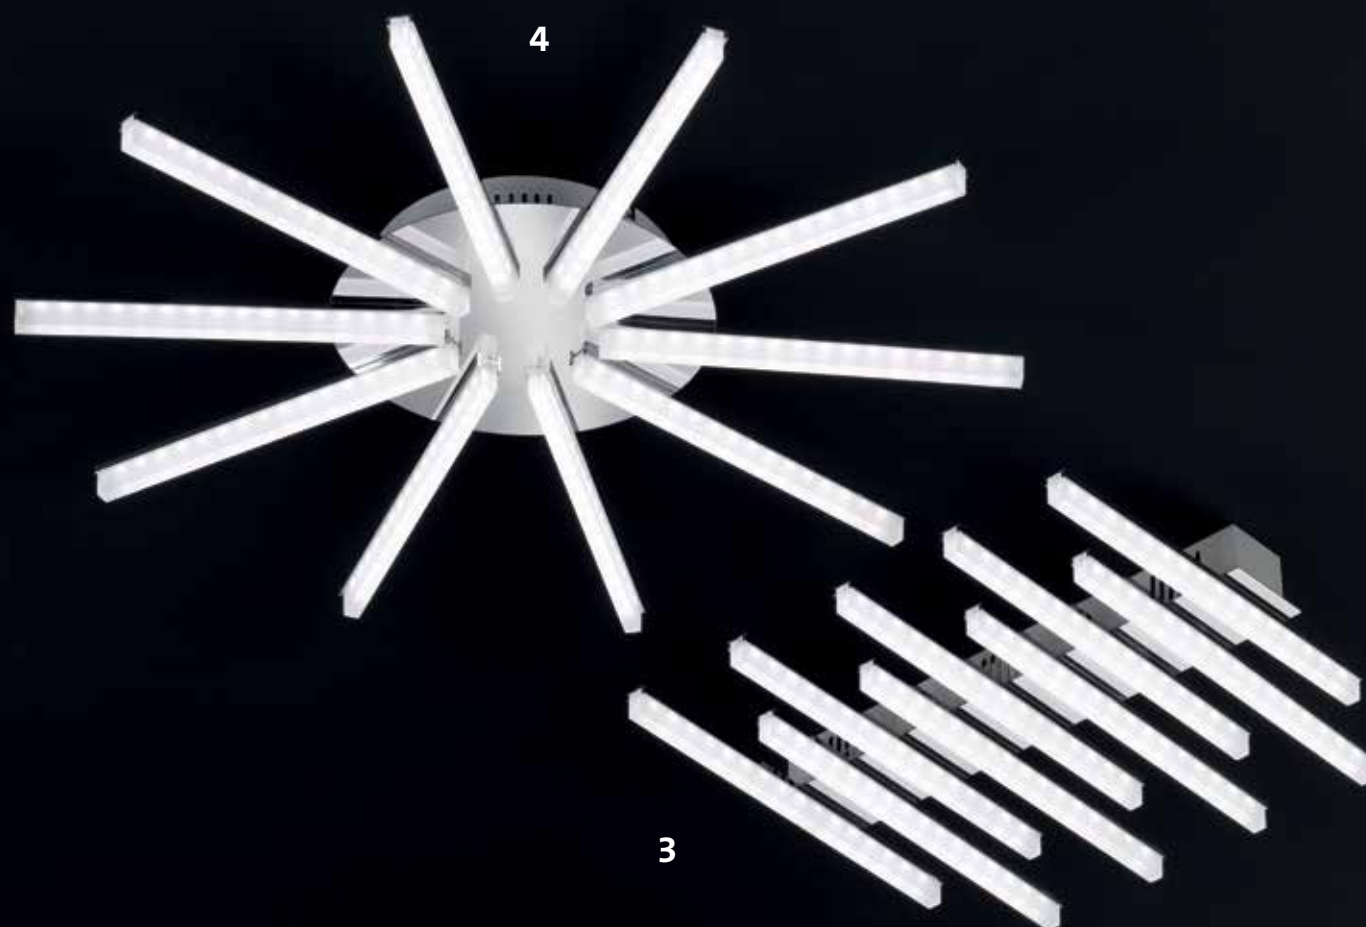

Sporto

chrom

Acrylelement satiniert

chrome

acryl element satined

1. **1 21515**
   ↓ 12 cm
   Ø 40 cm
   incl. 4 x 6 W SMD-LED/1920 lm/3100 K
   incl. 1 x 6 W LED/480 lm/3100 K
   EAN 4001133 21515 2

1. **2 21525**
   ↓ 12 cm
   35 x 35 cm
   incl. 4 x 6 W SMD-LED/1920 lm/3100 K
   incl. 1 x 6 W LED/480 lm/3100 K
   EAN 4001133 21525 1

Grid

chrom

Acryl weiß matt

chrome

acryl white mat

1. **3 22489**
   ↓ 7 cm
   40 x 40 cm
   incl. 9 x 3 W SMD-LED
   2700 lm/3000 K
   EAN 4001133 22489 5

1. **4 22490**
   ↓ 7 cm
   Ø 65 cm
   incl. 10 x 3 W SMD-LED
   3000 lm/3000 K
   EAN 4001133 22490 1

2

1

4

3