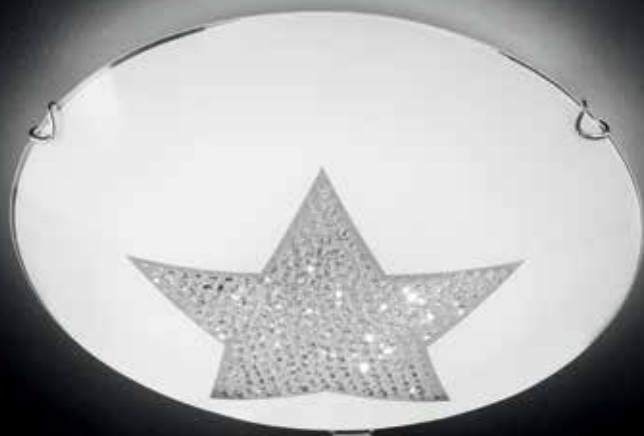

Stern Kristall

chrom

Glas weiß glänzend

Dekor Stern mit Kristall

chrome

glass white shining

deco star with cristal

2

1

1. 1 **22371**
   32 x 32 cm
   incl. 14 W SMD-LED
   1150 lm/3200 K
   Glas/glass **122371**
   EAN 4001133 22371 3
2. 2 **22372**
   41 x 41 cm
   incl. 24 W SMD-LED
   1950 lm/3200 K
   Glas/glass **122372**
   EAN 4001133 22372 0
3. 3 **22361**
   Ø 30 cm
   incl. 14 W SMD-LED
   1150 lm/3200 K
   Glas/glass **122361**
   EAN 4001133 22361 4
4. 4 **22362**
   Ø 40 cm
   incl. 24 W SMD-LED
   2050 lm/3200 K
   Glas/glass **122362**
   EAN 4001133 22362 1

4

3