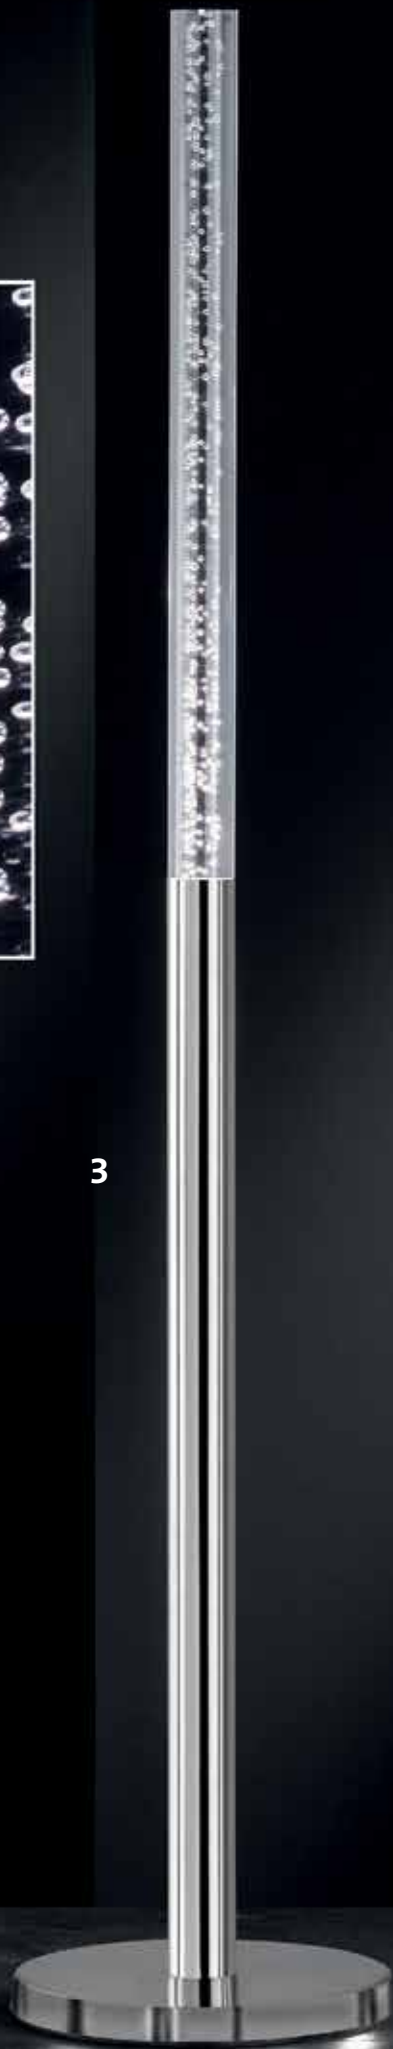

Bubble
mattnickel
Acrylglas klar mit Blasen
nickel mat
acryl glass clear with bubbles

1 21096
↓ 26 cm
Ø 35 cm
incl. 6 x 3 W LED/1440 lm/3100 K
EAN 4001133 21096 6

2 21098
↓ 26 cm
Ø 45 cm
incl. 8 x 3 W LED/1920 lm/3100 K
EAN 4001133 21098 0

3 44951
↑ 147 cm
Ø 5 cm
incl. 15 W LED/1200 lm/3100 K
EAN 4001133 44951 9

1