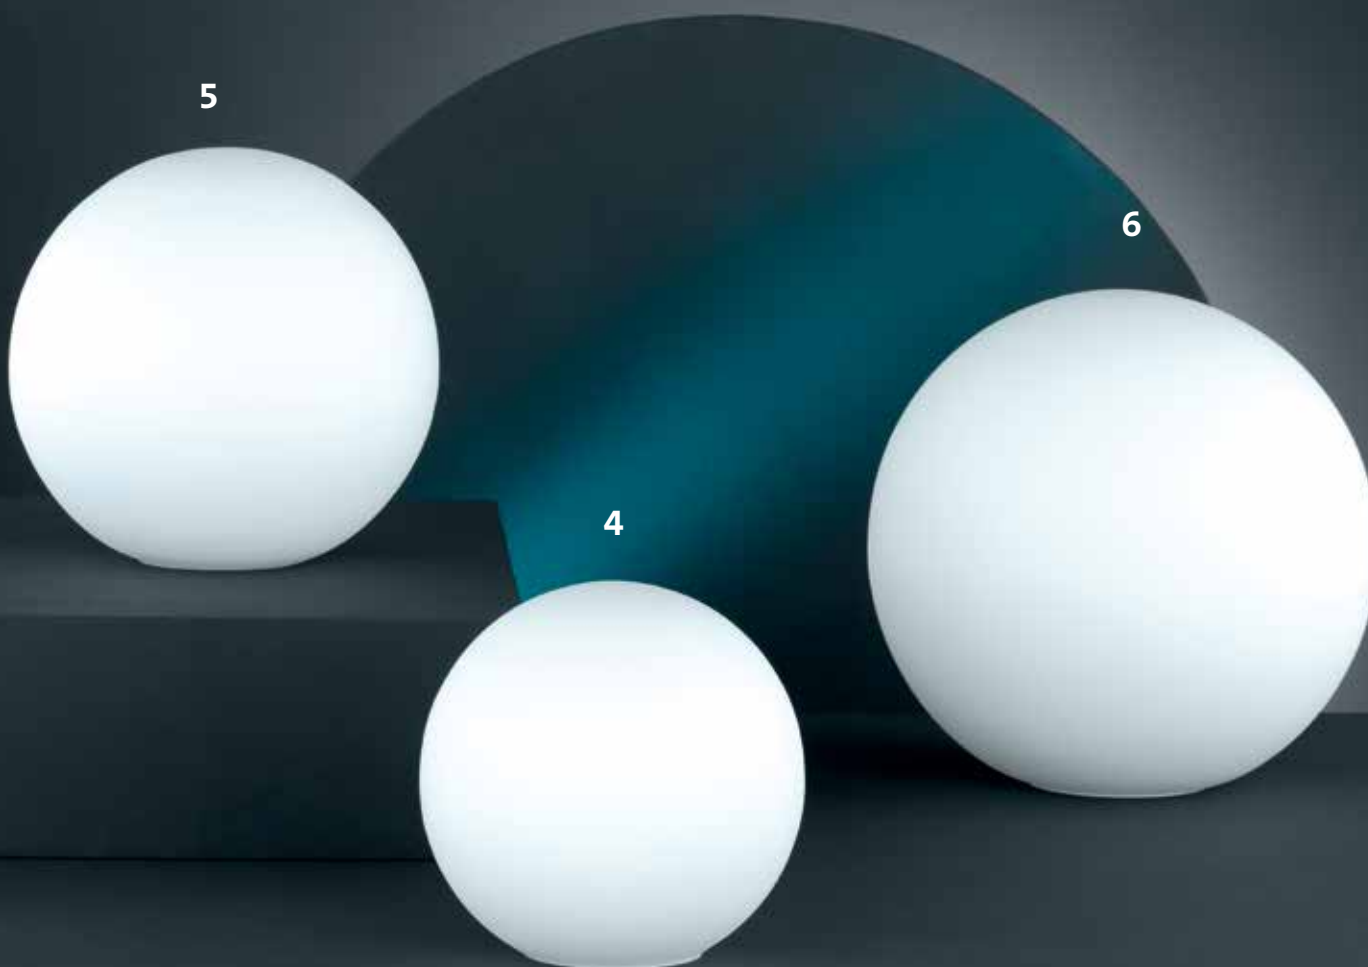

Kugel opal
aluminiumfarbig
Opalglas matt
aluminium coloured
opal glass mat

- **1 79661**
  Ø 25 cm
  1 x E27-max. 77 W
  Glas/glass **179661**
  EAN 4001133 79661 3
- **2 79671**
  Ø 30 cm
  1 x E27-max. 77 W
  Glas/glass **179671**
  EAN 4001133 79671 2
- **3 79681**
  Ø 35 cm
  1 x E27-max. 77 W
  Glas/glass **179000**
  EAN 4001133 79681 1

Kugel opal
Opalglas matt
opal glass mat

- **4 58451**
  Ø 20 cm
  1 x E27-max. 46 W
  Glas/glass **179651**
  EAN 4001133 58451 7
- **5 58461**
  Ø 25 cm
  1 x E27-max. 77 W
  Glas/glass **179661**
  EAN 4001133 58461 6
- **6 58471**
  Ø 30 cm
  1 x E27-max. 77 W
  Glas/glass **179671**
  EAN 4001133 58471 5