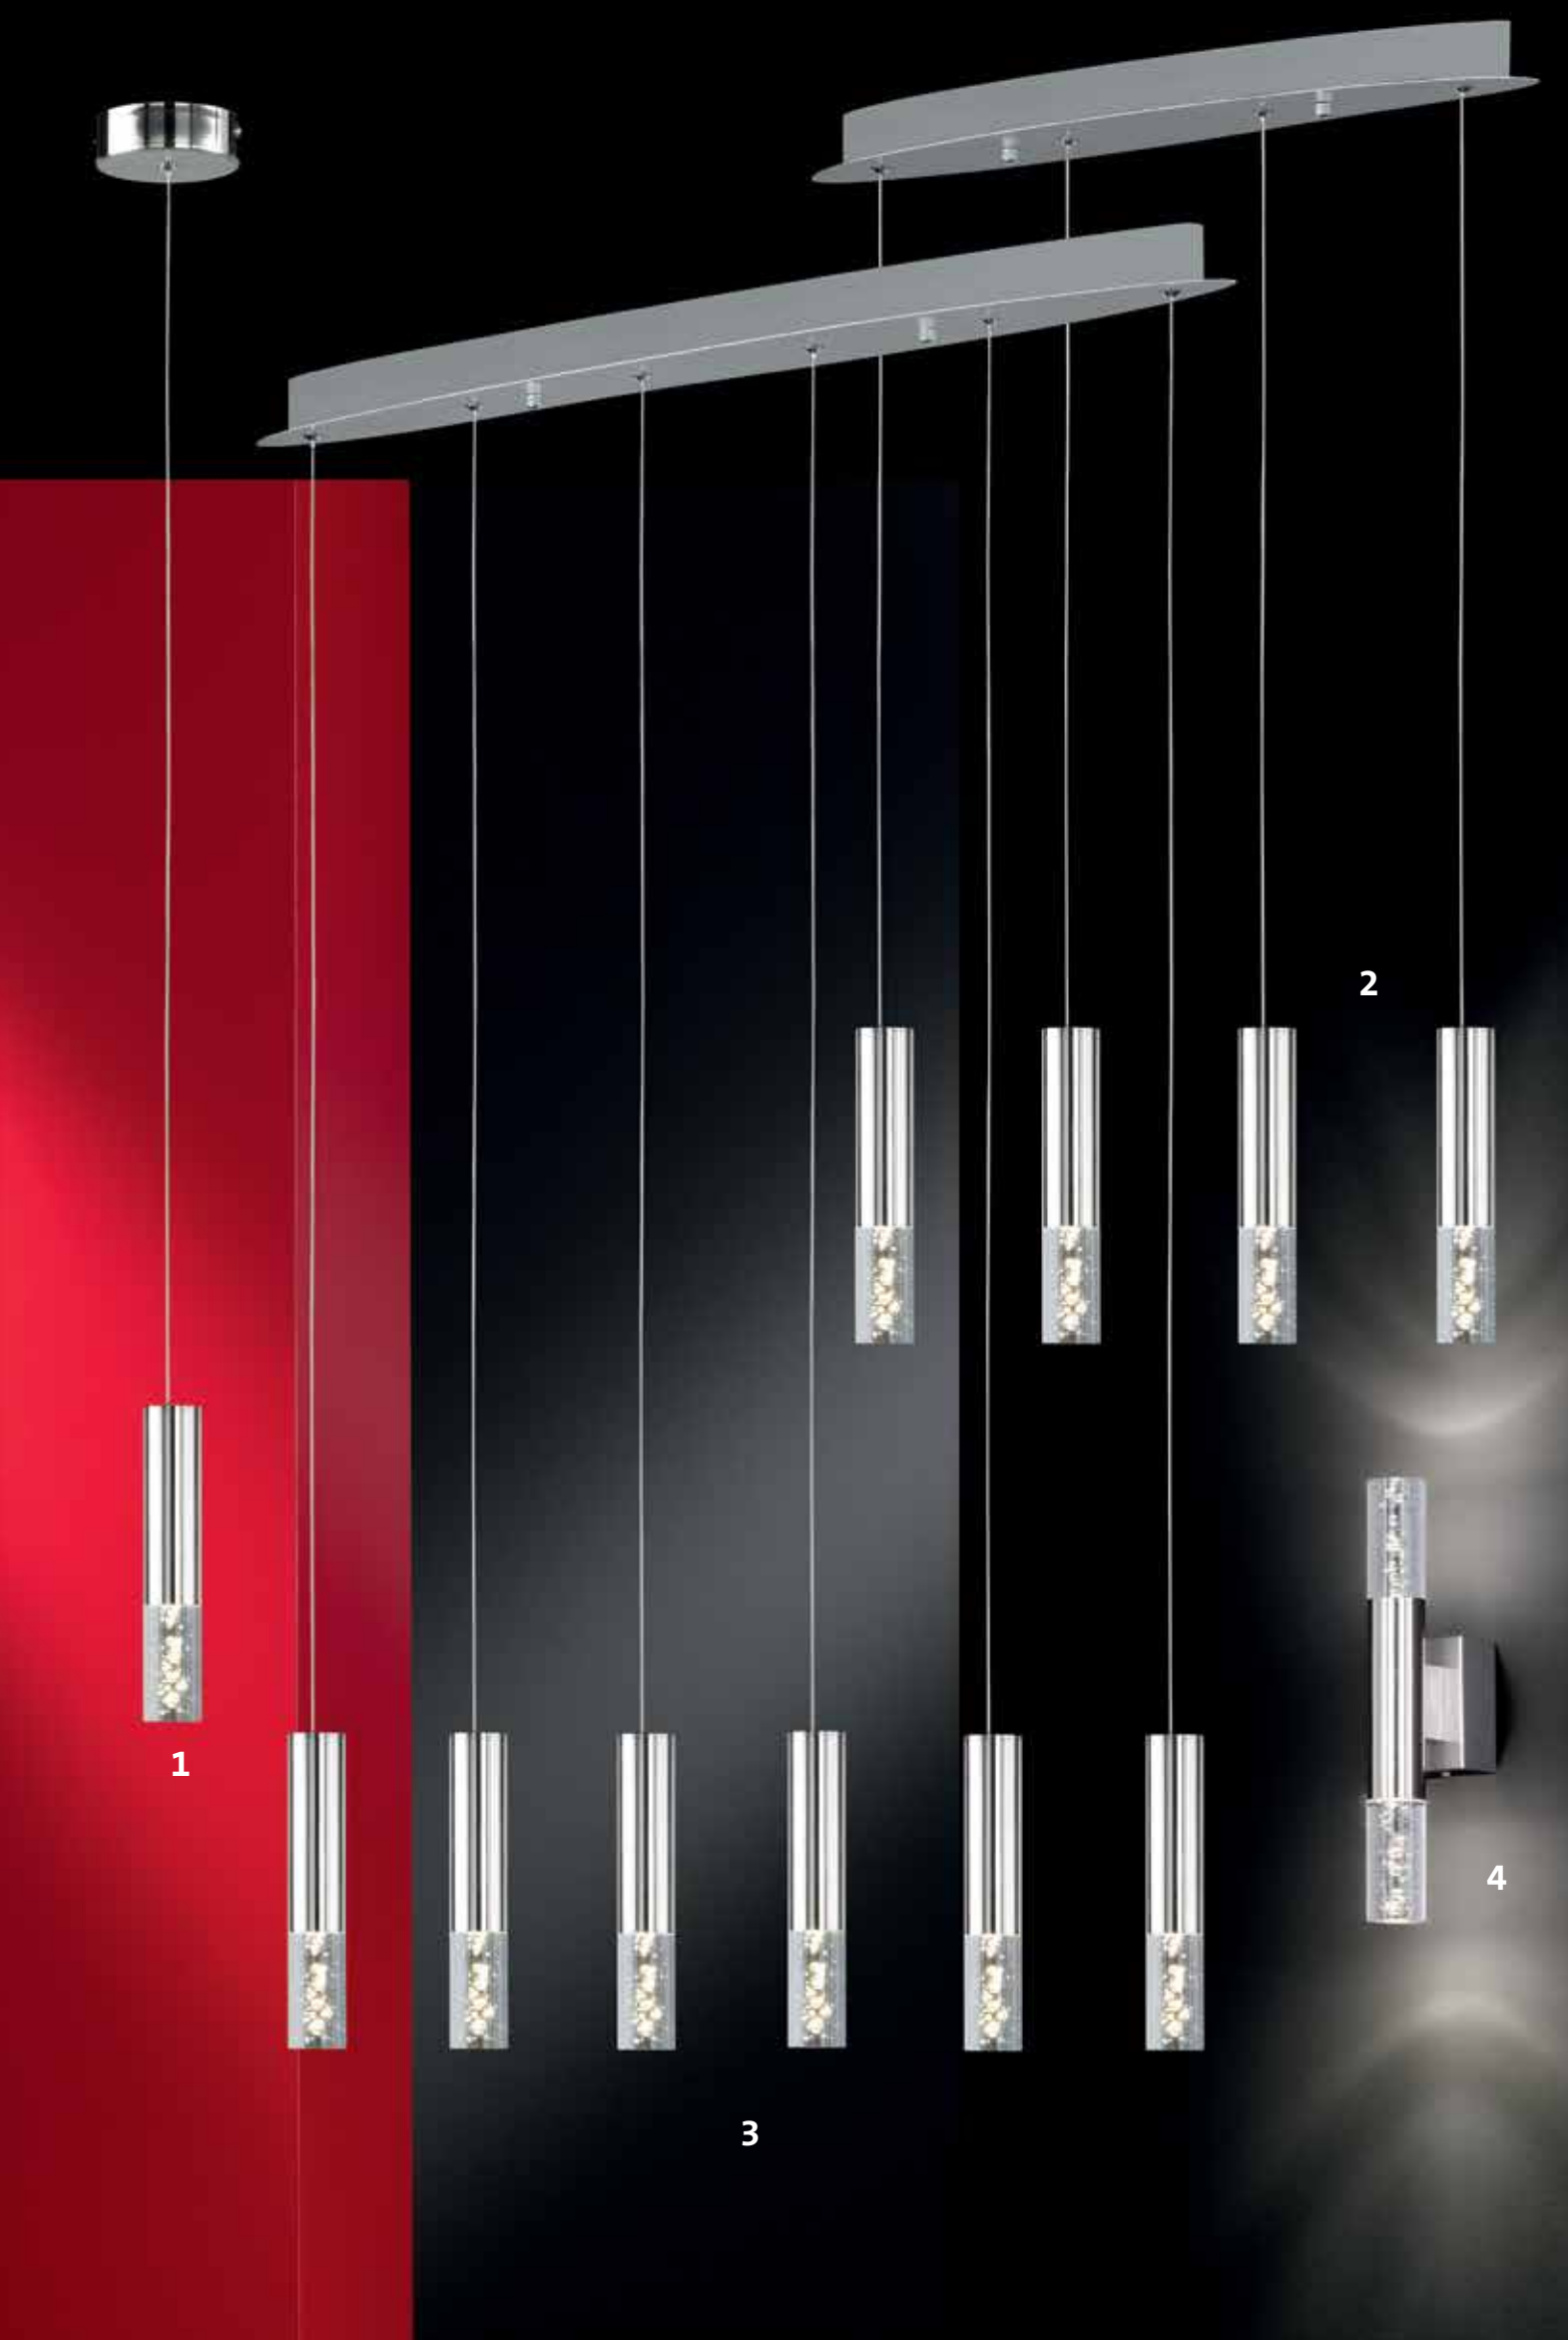

Bubble
mattnickel
Acrylglas klar mit Blasen
nickel mat
acryl glass clear with bubbles

1. **1 67891**
   ↓ 70-130 cm
   incl. 1 x 5 W LED/400 lm/3000 K
   EAN 4001133 67891 9
2. **2 67894**
   ↓ 70-130 cm
   ↔ 60 cm
   incl. 4 x 5 W LED/1600 lm/3000 K
   EAN 4001133 67894 0
3. **3 67896**
   ↓ 70-130 cm
   ↔ 80 cm
   incl. 6 x 5 W LED/2400 lm/3000 K
   EAN 4001133 67896 4
4. **4 39332**
   ↔ 10 cm
   ↑ 30 cm
   incl. 2 x 3 W LED/480 lm/3000 K
   EAN 4001133 39332 4

Acryl/acryl **121096** (Ø 4 cm)