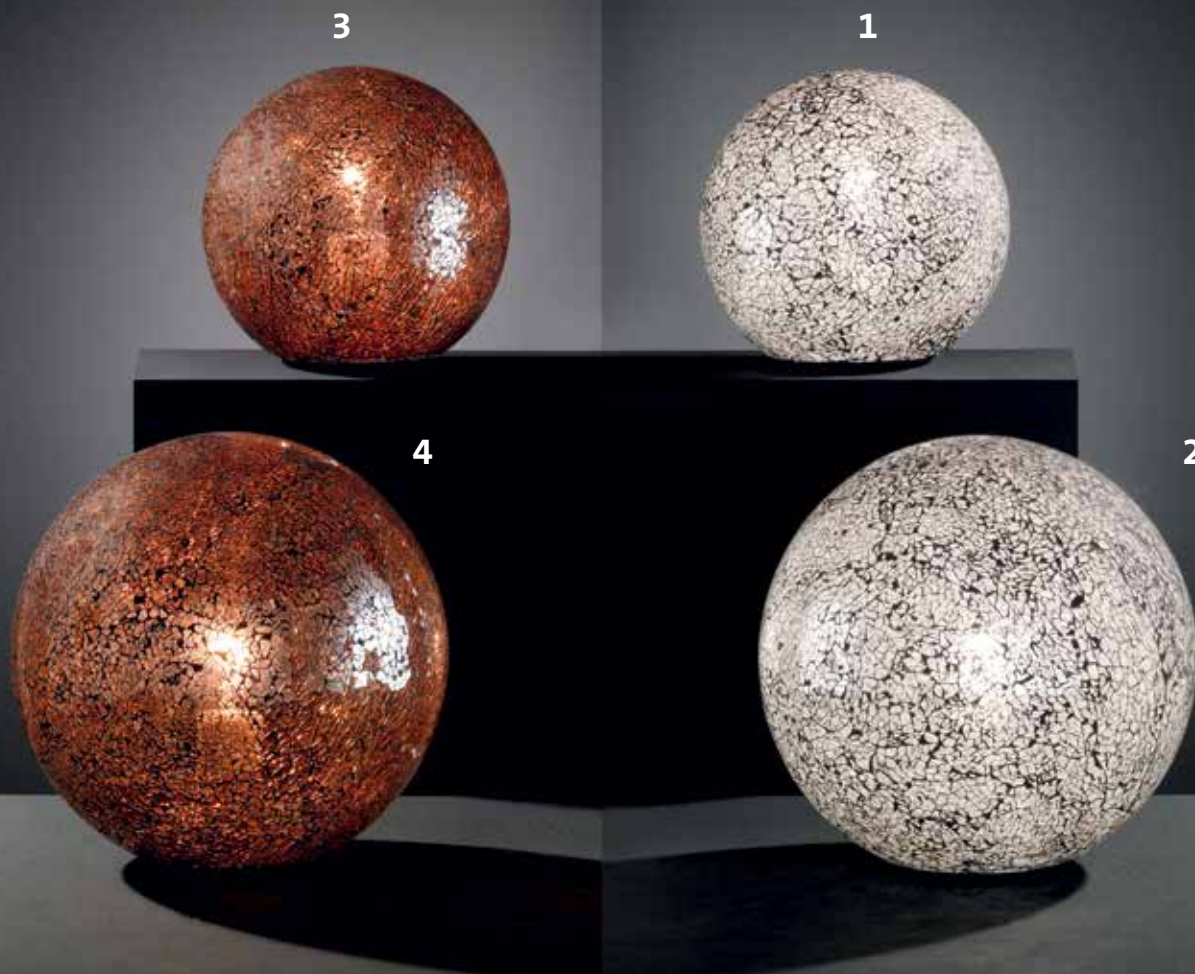

Chris

Glas craquele weiß
glass craquelure white
1 x E27-max. 46 W

- 1 **95641**
  Ø 20 cm
  EAN 4001133 95641 3
- 2 **95651**
  Ø 25 cm
  EAN 4001133 95651 2

Chris

Glas craquele braun
glass craquelure brown
1 x E27-max. 46 W

- 3 **95671**
  Ø 20 cm
  EAN 4001133 95671 0
- 4 **95681**
  Ø 25 cm
  EAN 4001133 95681 9

Ega

Opalglas matt
oval
opal glass mat
oval

- 5 **94241**
  Ø 22 cm
  1 x E14-max. 30 W
  Glas/glass **194241**
  EAN 4001133 94241 6
- 6 **94251**
  Ø 30 cm
  1 x E14-max. 30 W
  Glas/glass **194251**
  EAN 4001133 94251 5
- 7 **94291**
  Ø 36 cm
  1 x E14-max. 30 W
  Glas/glass **194291**
  EAN 4001133 94291 1