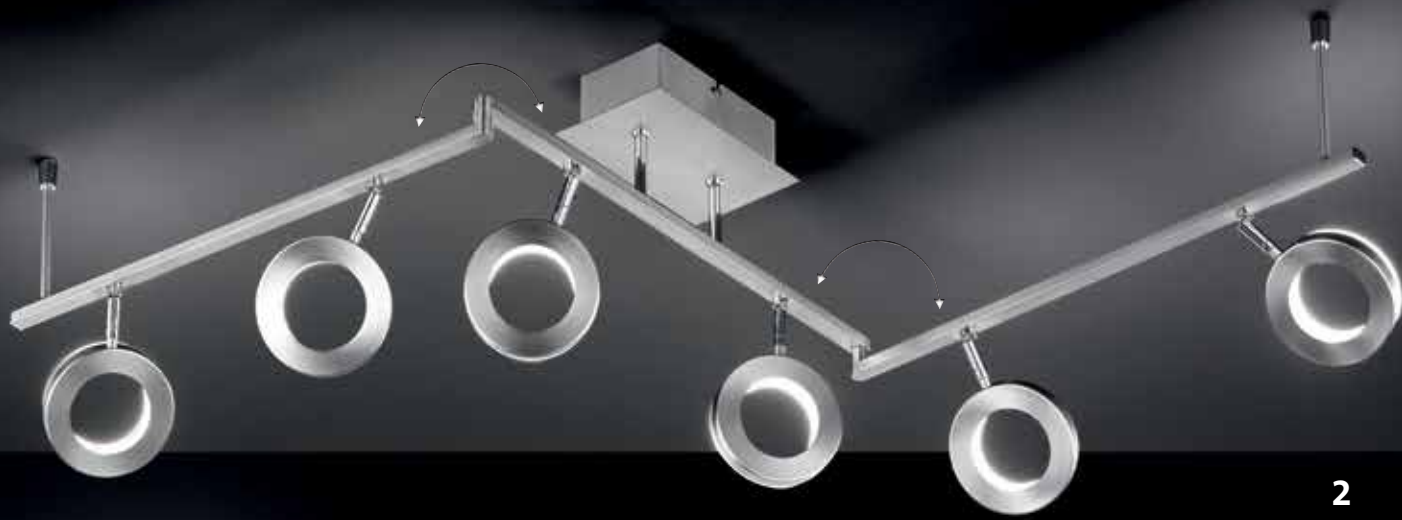

Circo
mattnickel/chrom
nickel mat/chrome

2

1 **21484**
↓ bis/up to 28 cm
↔ 110 cm
Kopf/head Ø 10 cm
incl. 4 x 6,5 W SMD-LED
2080 lm/3000 K
EAN 4001133 21484 1

2 **21486**
↓ bis/up to 28 cm
52/52/52 cm
Kopf/head Ø 10 cm
incl. 6 x 6,5 W SMD-LED
3120 lm/3000 K
EAN 4001133 21486 5

3 **44771**
↑ 120-180 cm
Kopf/head Ø 11 cm
incl. 9 W SMD-LED/720 lm/3000 K
EAN 4001133 44771 3