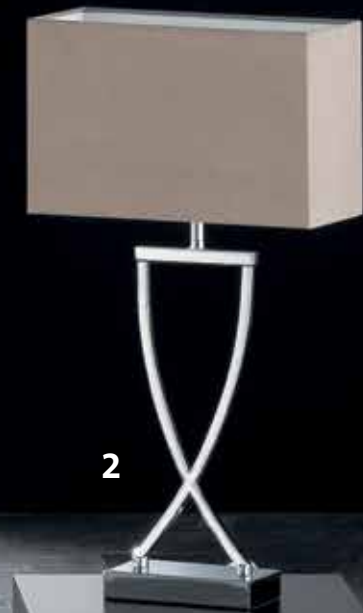

Anni
chrom
Schirm cappuccino
chrome
shade cappuccino

1 68532
2 x E27-max. 46 W
Schirm/shade **168532** (80 x 24 cm)
EAN 4001133 68532 0

2 96901
↑ 51 cm
1 x E27-max. 46 W
Schirm/shade **196901** (27 x 12 cm)
EAN 4001133 96901 7

3 44761
↑ 158 cm
1 x E27-max. 77 W
Schirm/shade **144761** (50 x 26 cm)
EAN 4001133 44761 4

1

3

2