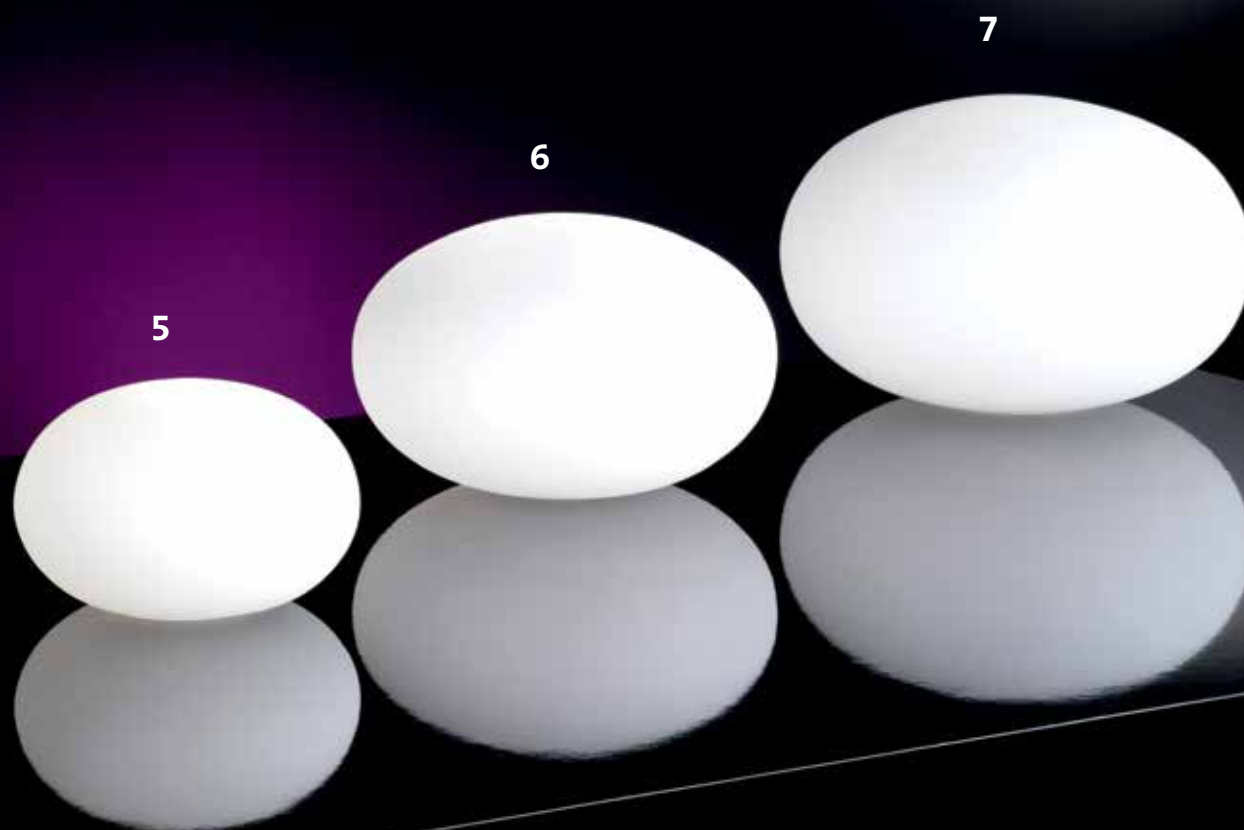

Ega

Opalglas matt
oval
opal glass mat
oval

- 5 **94241**
  Ø 22 cm
  1 x E14-max. 30 W
  Glas/glass **194241**
  EAN 4001133 94241 6
- 6 **94251**
  Ø 30 cm
  1 x E14-max. 30 W
  Glas/glass **194251**
  EAN 4001133 94251 5
- 7 **94291**
  Ø 36 cm
  1 x E14-max. 30 W
  Glas/glass **194291**
  EAN 4001133 94291 1