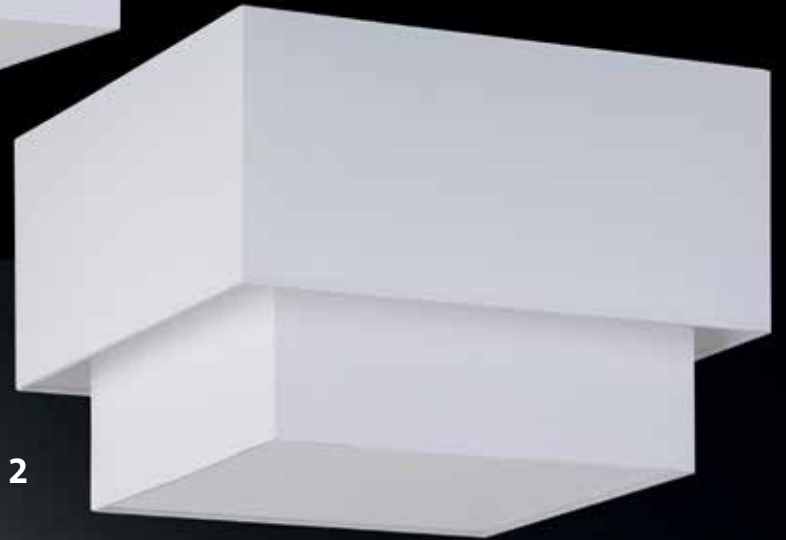

Doppio

Schirm weiß
Abdeckung weiß
shade white
cover white
2 x E27-max. 46 W

1. 1 **22522**
   ↓ 18 cm
   40 x 40 cm
   Schirm/shade **122522**
   Abdeckung/cover **122523**
   EAN 4001133 22522 9

1. 2 **22552**
   ↓ 26 cm
   40 x 40 cm
   Schirm/shade **122552**
   Abdeckung/cover **122553**
   EAN 4001133 22552 6

Doppio

Schirm grün
Abdeckung weiß
shade green
cover white
2 x E27-max. 46 W

1. 3 **22542**
   ↓ 18 cm
   40 x 40 cm
   Schirm/shade **122542**
   Abdeckung/cover **122523**
   EAN 4001133 22542 7

1. 4 **22572**
   ↓ 26 cm
   40 x 40 cm
   Schirm/shade **122572**
   Abdeckung/cover **122553**
   EAN 4001133 22572 4

1

2

3

4