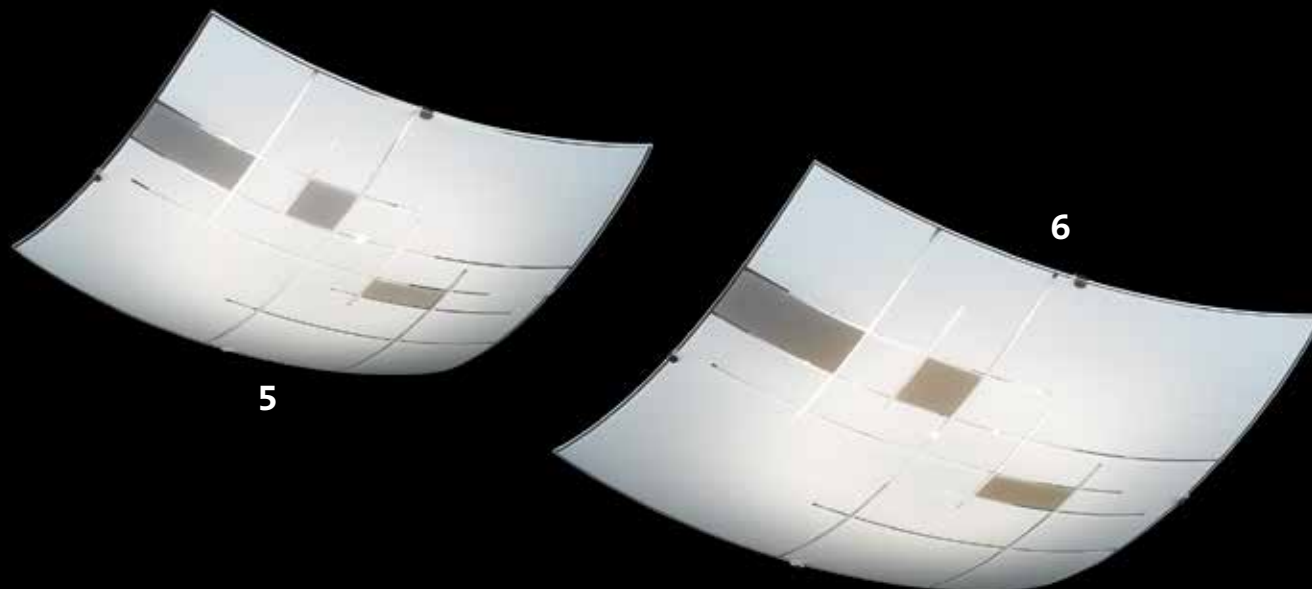

## Oda

mattnickel

Glas weiß mit Dekor grau

nickel mat

glass white with decor grey

- 5 20741**  
30 x 30 cm  
incl. 12 W SMD-LED  
960 lm/3000 K  
Glas/glass **120741**  
EAN 4001133 20741 6

- 6 20751**  
35 x 35 cm  
incl. 15 W SMD-LED  
1200 lm/3000 K  
Glas/glass **120751**  
EAN 4001133 20751 5