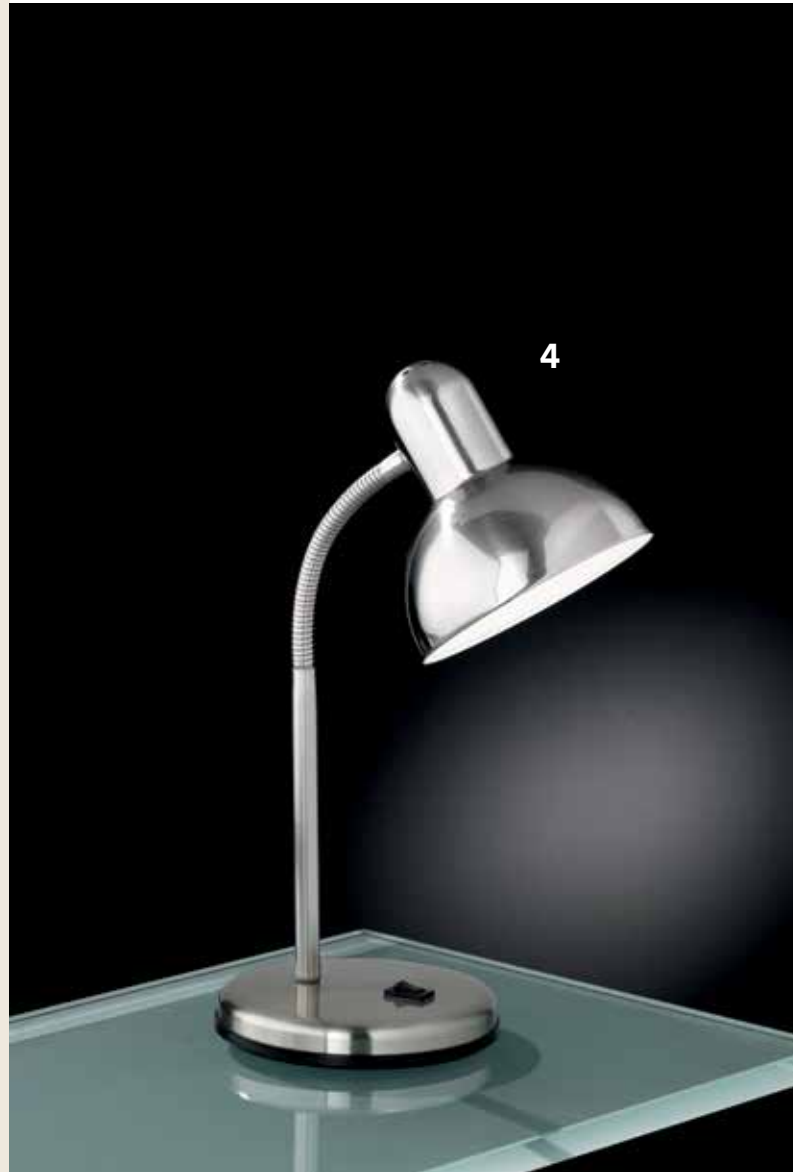

Foco

chrom
ohne Leuchtmittel
chrome
without illuminent

1 59811
silberfarbig/silver coloured
↑ bis/up to 35 cm
1 x E14-11 W ESL
oder/or LED
EAN 4001133 59811 8

2 59821
blau/blue
↑ bis/up to 35 cm
1 x E14-11 W ESL
oder/or LED
EAN 4001133 59821 7

3 59831
pink
↑ bis/up to 35 cm
1 x E14-11 W ESL
oder/or LED
EAN 4001133 59831 6

Fargo

mattnickel
nickel mat

4 58921
↑ bis/up to 43 cm
1 x E27-15 W ESL
EAN 4001133 58921 5

Layton

mattnickel
nickel mat

5 94461
↑ bis/up to 75 cm
incl. 1 x G9-33 W (Osram)
Glas/glass **194441**
EAN 4001133 94461 8