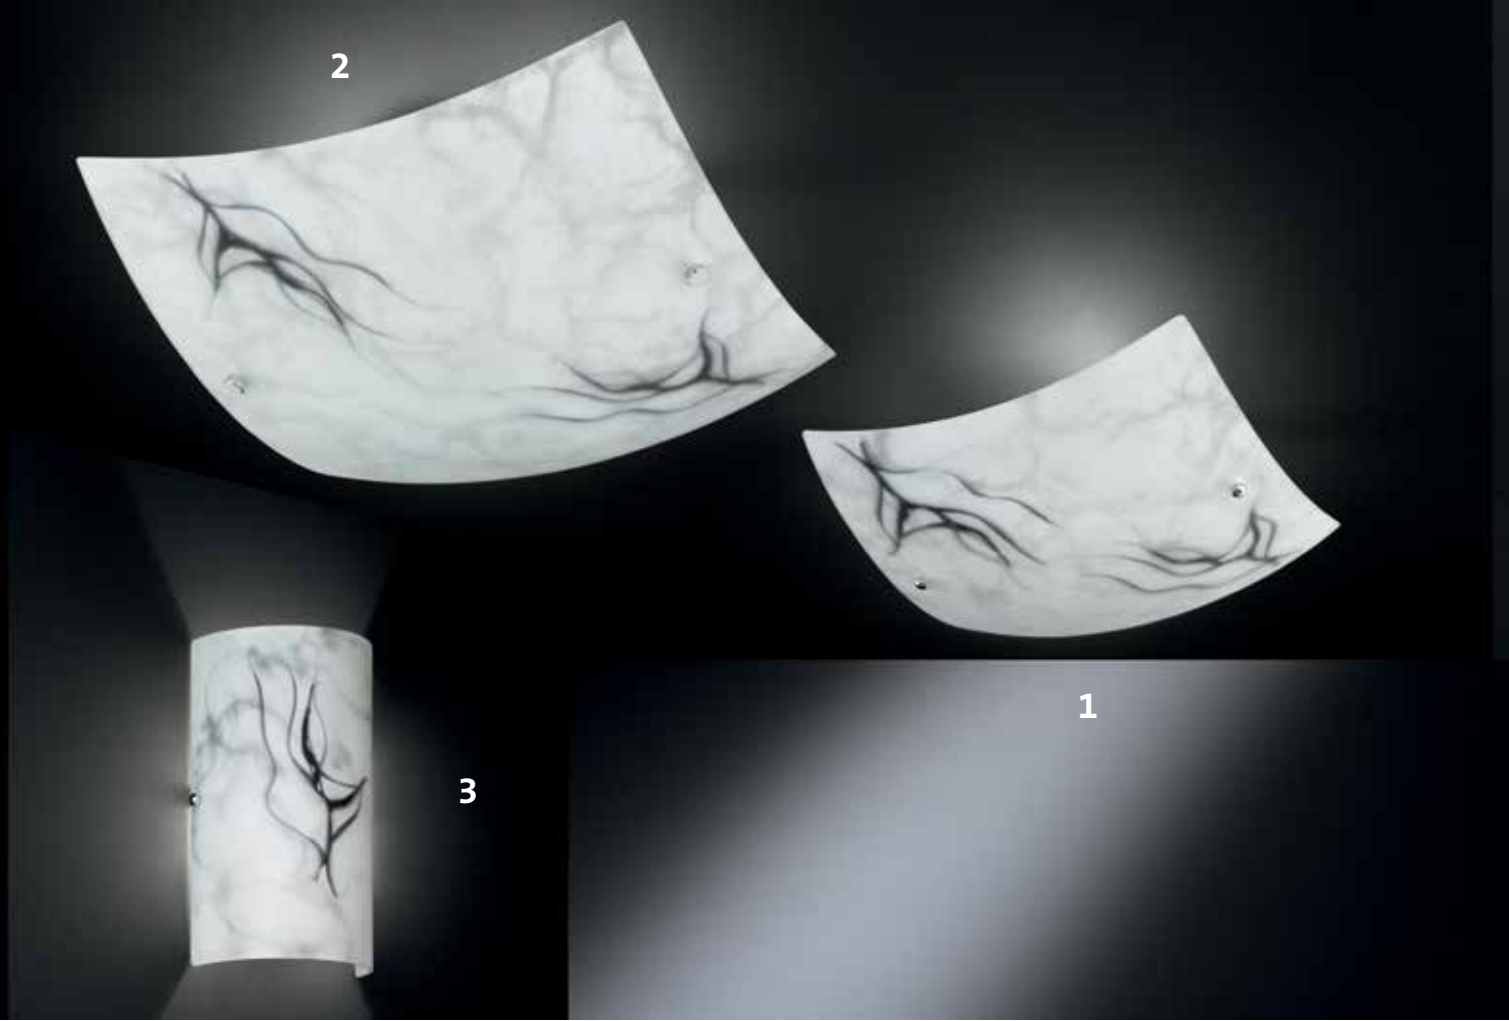

## Marble

chrom  
 Glas weiß matt  
 Dekor grau/schwarz marmoriert  
 chrome  
 glass white mat  
 decor grey/black marbled

- 1 21142**  
 ↓ 9 cm  
 2 x E27-max. 46 W  
 Glas/glass **121142** (30 x 30 cm)  
 EAN 4001133 21142 0
- 2 21143**  
 ↓ 9 cm  
 3 x E27-max. 46 W  
 Glas/glass **121143** (40 x 40 cm)  
 EAN 4001133 21143 7
- 3 39341**  
 ↪ 9 cm  
 28 x 17 cm  
 1 x E27-max. 46 W  
 Glas/glass **139341**  
 EAN 4001133 39341 6