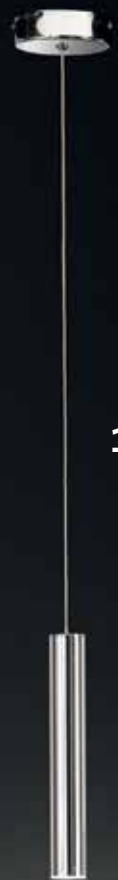

Lagon
chrom
chrome

1 64391
↓ 110-200 cm
incl. 1 x 5 W LED/450 lm/3000 K
EAN 4001133 64391 7

2 64394
↓ 110-200 cm
↔ 80 cm
incl. 4 x 4 W LED/1440 lm/3000 K
EAN 4001133 64394 8

Tilda

mattnickel/chrom
Glas alabasterfarbig weiß
nickel mat/chrome
glass alabaster coloured white

3 67614
↓ 70-180 cm
↳ bis/up to 25 cm
↔ 58 cm
incl. 4 x 5,2 W LED/1800 lm/3000 K
Glas/glass **167614**
EAN 4001133 67614 4