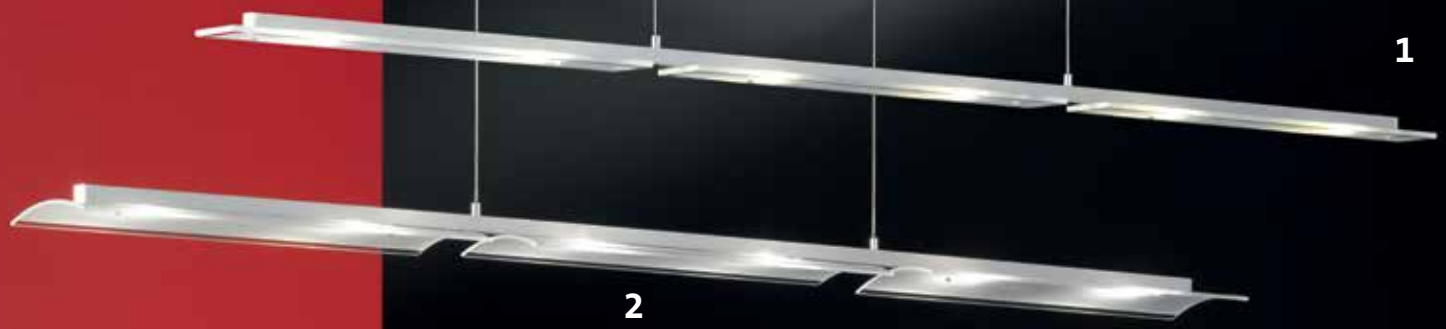

Loder
mattnickel/chrom
Glas satiniert/klar
nickel mat/chrome
glass satined/clear

1. **1 67906**
   ↓ 70-180 cm
   ↔ 145 cm
   incl. 6 x 5 W LED/2700 lm/3000 K
   Glas/glass **167905**
   EAN 4001133 67906 0

Lomia
mattnickel/chrom
Glas satiniert/klar
nickel mat/chrome
glass satined/clear

1. **2 67916**
   ↓ 70-180 cm
   ↔ 145 cm
   incl. 6 x 5 W LED/2700 lm/3000 K
   Glas/glass **167915**
   EAN 4001133 67916 9

Loder
Made in Germany
mattnickel
Glas satiniert/klar
Citizen Power LED
nickel mat
glass satined/clear

1. **3 64605**
   ↓ 100-200 cm
   ↔ 117 cm
   incl. 6 x 5 W LED/2280 lm/2700 K
   Glas/glass **164605**
   EAN 4001133 64605 5