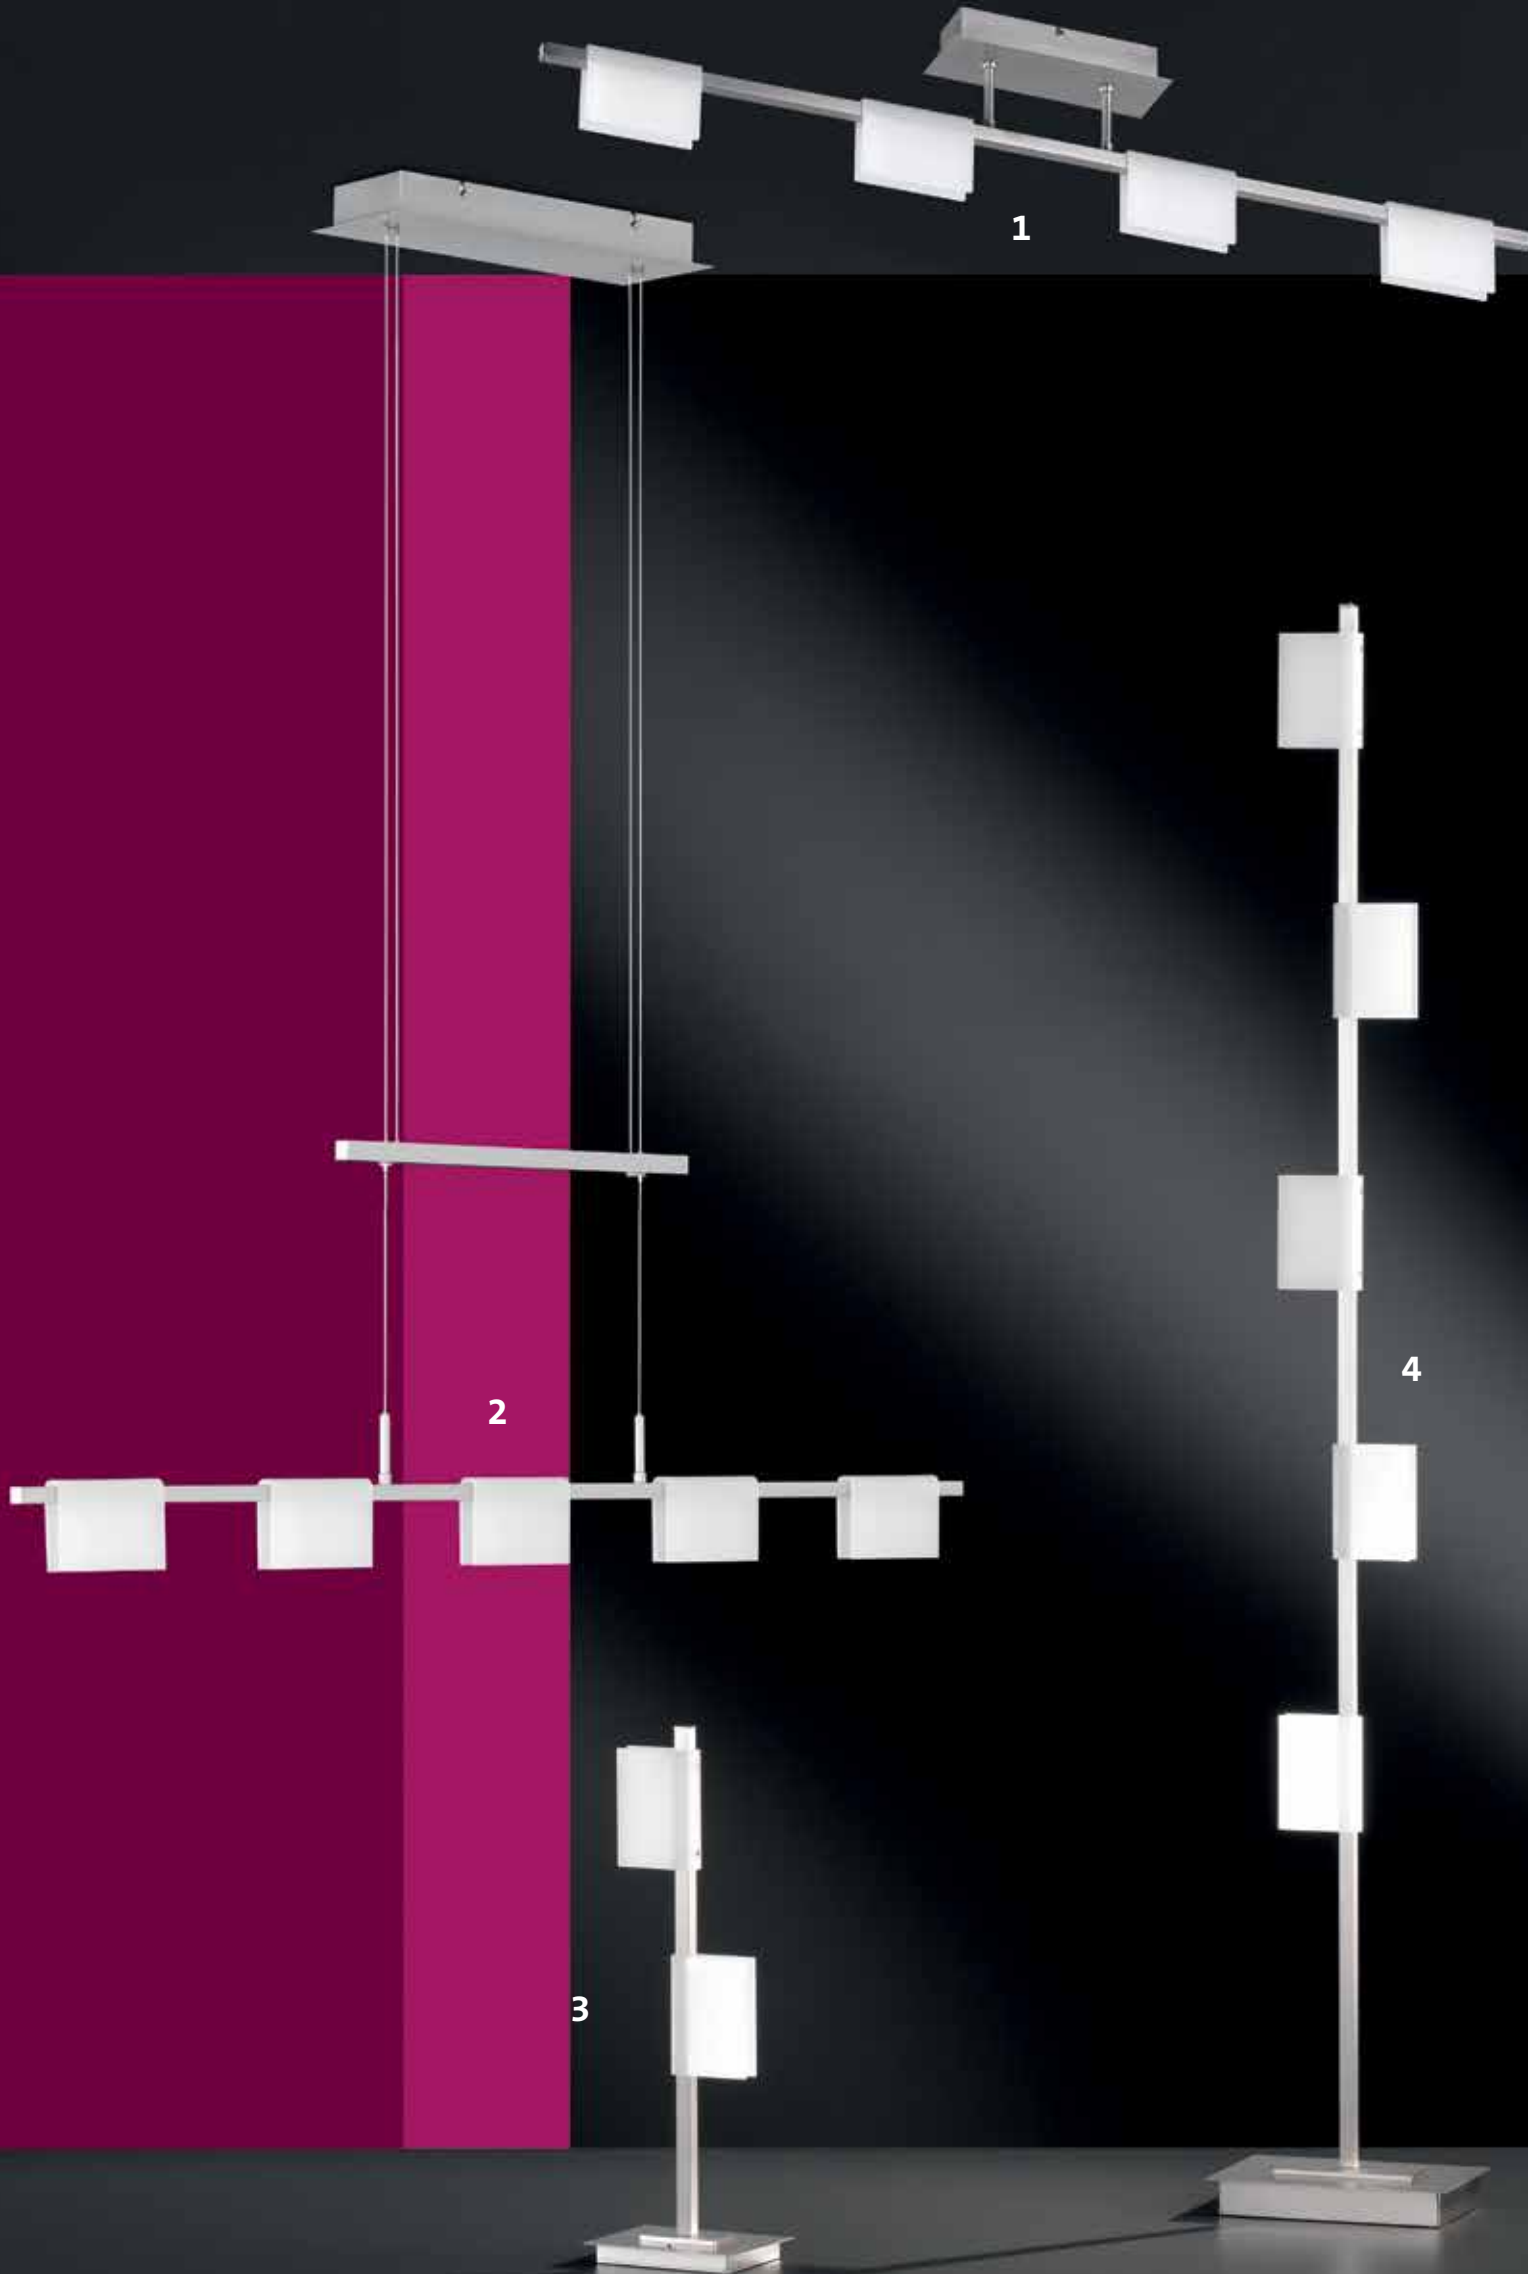

Lienzo
mattnickel
Acrylglas weiß matt
nickel mat
acryl glass white mat

1. **1 21254**
   ↓ 19 cm
   ↔ 100 cm
   incl. 4 x 5,4 W LED/2050 lm/3000 K
   EAN 4001133 21254 0
2. **2 67995**
   ↓ 105-155 cm
   ↔ 110 cm
   incl. 5 x 5,4 W LED/2560 lm/3000 K
   EAN 4001133 67995 4
3. **3 51002**
   ↑ 50 cm
   incl. 2 x 5,4 W LED/1020 lm/3000 K
   EAN 4001133 51002 8
4. **4 44705**
   ↑ 155 cm
   incl. 5 x 5,4 W LED/2560 lm/3000 K
   EAN 4001133 44705 8

Glas/glass **167995** (11 x 8 cm)