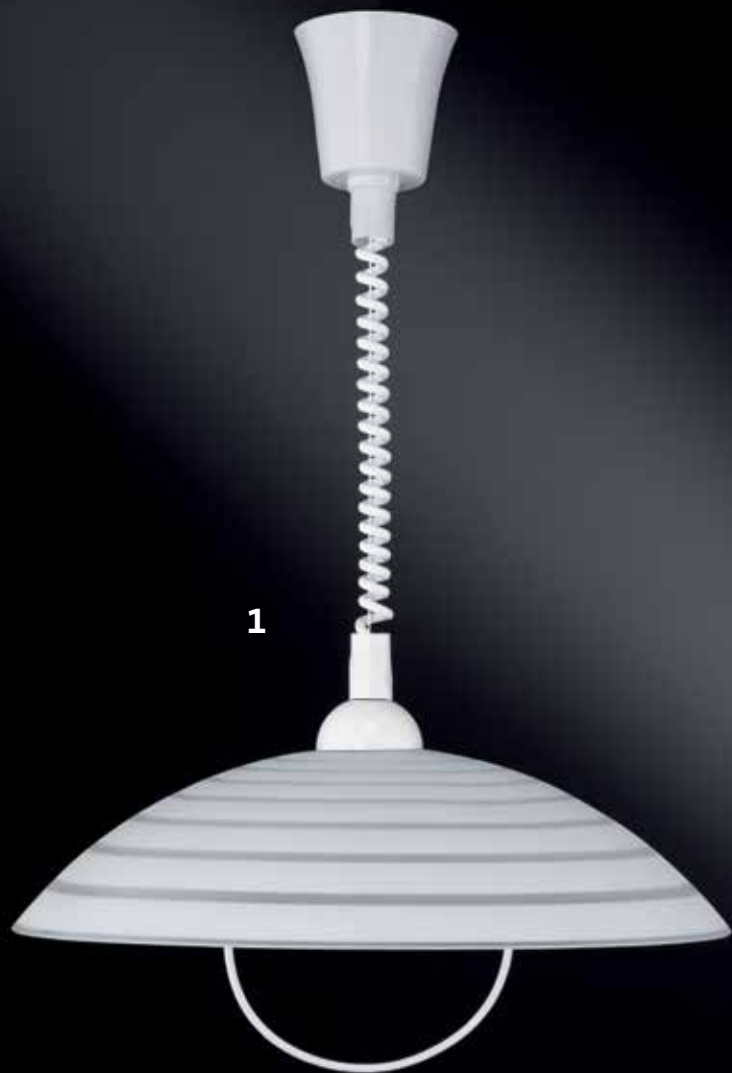

Alsfeld

weiß
Glas weiß mit Dekor
white
glass white with decor

1. 1 **60021**
   Ø 40 cm
   1 x E27-max. 77 W
   Glas/glass **160021**
   EAN 4001133 60021 7

Ornamentik Flex

weiß
Glas weiß
white
glass white

1. 2 **78031**
   Ø 40 cm
   1 x E27-max. 77 W
   Glas/glass **178031**
   EAN 4001133 78031 5

Ciclo Tila

mattnickel
nickel mat
↑ 20 cm
1 x E14-max. 30 W

1. 3 **57391**
   Glas brombeer gewischt
   glass blackberry round painted
   Glas/glass **157391** (Ø 8 cm)
   EAN 4001133 57391 7

1. 4 **57401**
   Glas grau gewischt
   glass grey round painted
   Glas/glass **157401** (Ø 8 cm)
   EAN 4001133 57401 3

1. 5 **57381**
   Glas weiß gewischt
   glass white round painted
   Glas/glass **157381** (Ø 8 cm)
   EAN 4001133 57381 8

1. 6 **57411**
   Glas weiß mit Dekor Ornamentik
   glass white with ornamental decor
   Glas/glass **157411** (Ø 8 cm)
   EAN 4001133 57411 2

1. 7 **57371**
   Glas weiß/glass white
   Glas/glass **157371** (Ø 8 cm)
   EAN 4001133 57371 9

HONSEL
LEUCHTEN