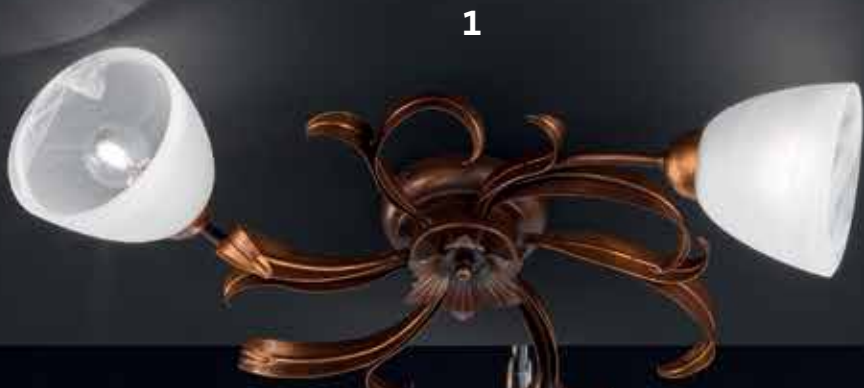

## Capri

rostfarbig antik/gold  
Glas alabasterfarbig weiß  
country brown/gold  
glass alabaster coloured white

- 1 22823**   
↓ 16 cm  
Ø 60 cm  
3 x E14-max. 30 W  
Glas/glass **112005** (Ø 13 cm)  
EAN 4001133 22823 7
- 2 68992**   
↔ 71 cm  
2 x E27-max. 46 W  
Glas/glass **163582** (Ø 25 cm)  
EAN 4001133 68992 2
- 3 12015**   
Ø 58 cm  
5 x E14-max. 30 W  
Glas/glass **112005** (Ø 13 cm)  
EAN 4001133 12015 9
- 4 55071**   
↑ 32 cm  
1 x E14-max. 30 W  
Glas/glass **112005** (Ø 13 cm)  
EAN 4001133 55071 0