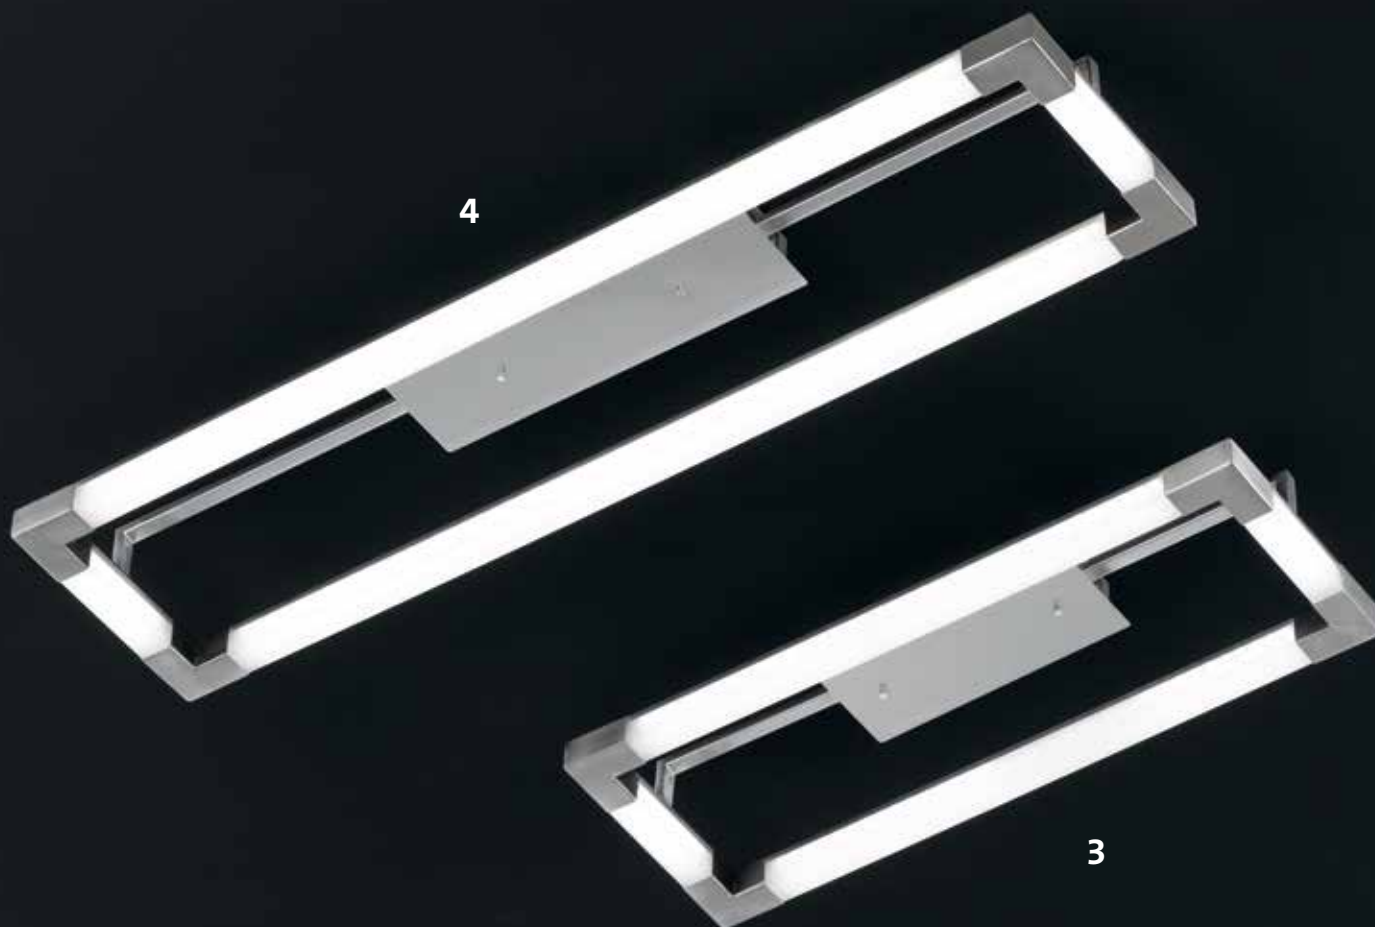

- **1 22294**
  ↓ 13 cm
  33 x 33 cm
  incl. 25 W SMD-LED
  2600 lm/3100 K
  EAN 4001133 22294 5
- **2 22304**
  ↓ 13 cm
  43 x 43 cm
  incl. 36 W SMD-LED
  3600 lm/3100 K
  EAN 4001133 22304 1
- **3 22314**
  ↓ 11 cm
  62 x 22,5 cm
  incl. 36 W SMD-LED
  3600 lm/3100 K
  EAN 4001133 22314 0
- **4 22324**
  ↓ 11 cm
  92 x 22,5 cm
  incl. 55 W SMD-LED
  5500 lm/3100 K
  EAN 4001133 22324 9