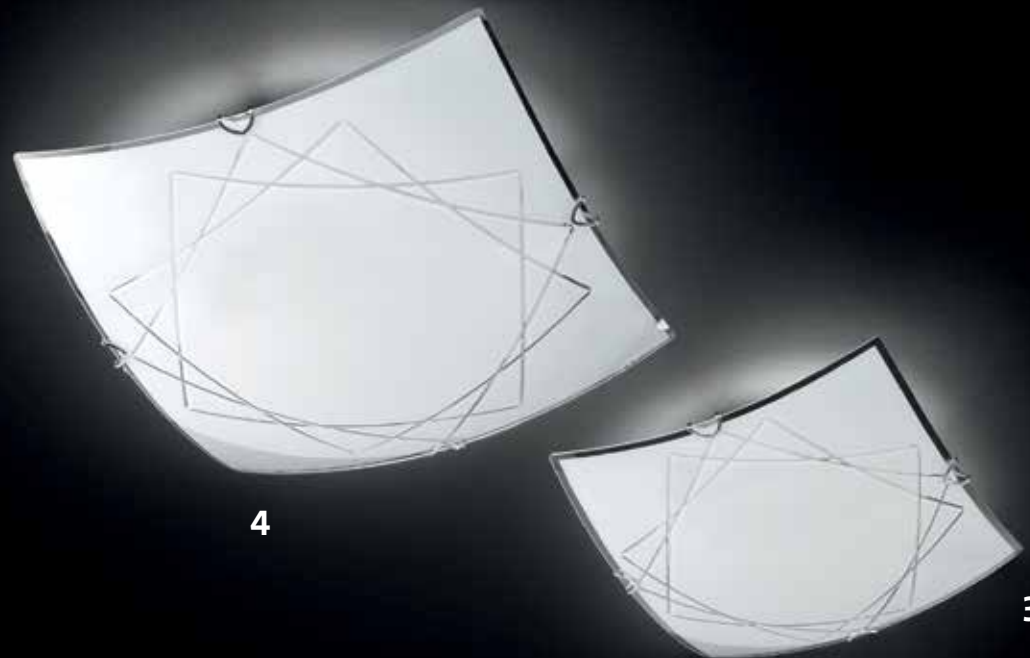

## Oda

mattnickel

Glas weiß mit Dekor grau

nickel mat

glass white with decor grey

- 5 20741**  
30 x 30 cm  
incl. 12 W SMD-LED  
960 lm/3000 K  
Glas/glass **120741**  
EAN 4001133 20741 6

- 6 20751**  
35 x 35 cm  
incl. 15 W SMD-LED  
1200 lm/3000 K  
Glas/glass **120751**  
EAN 4001133 20751 5