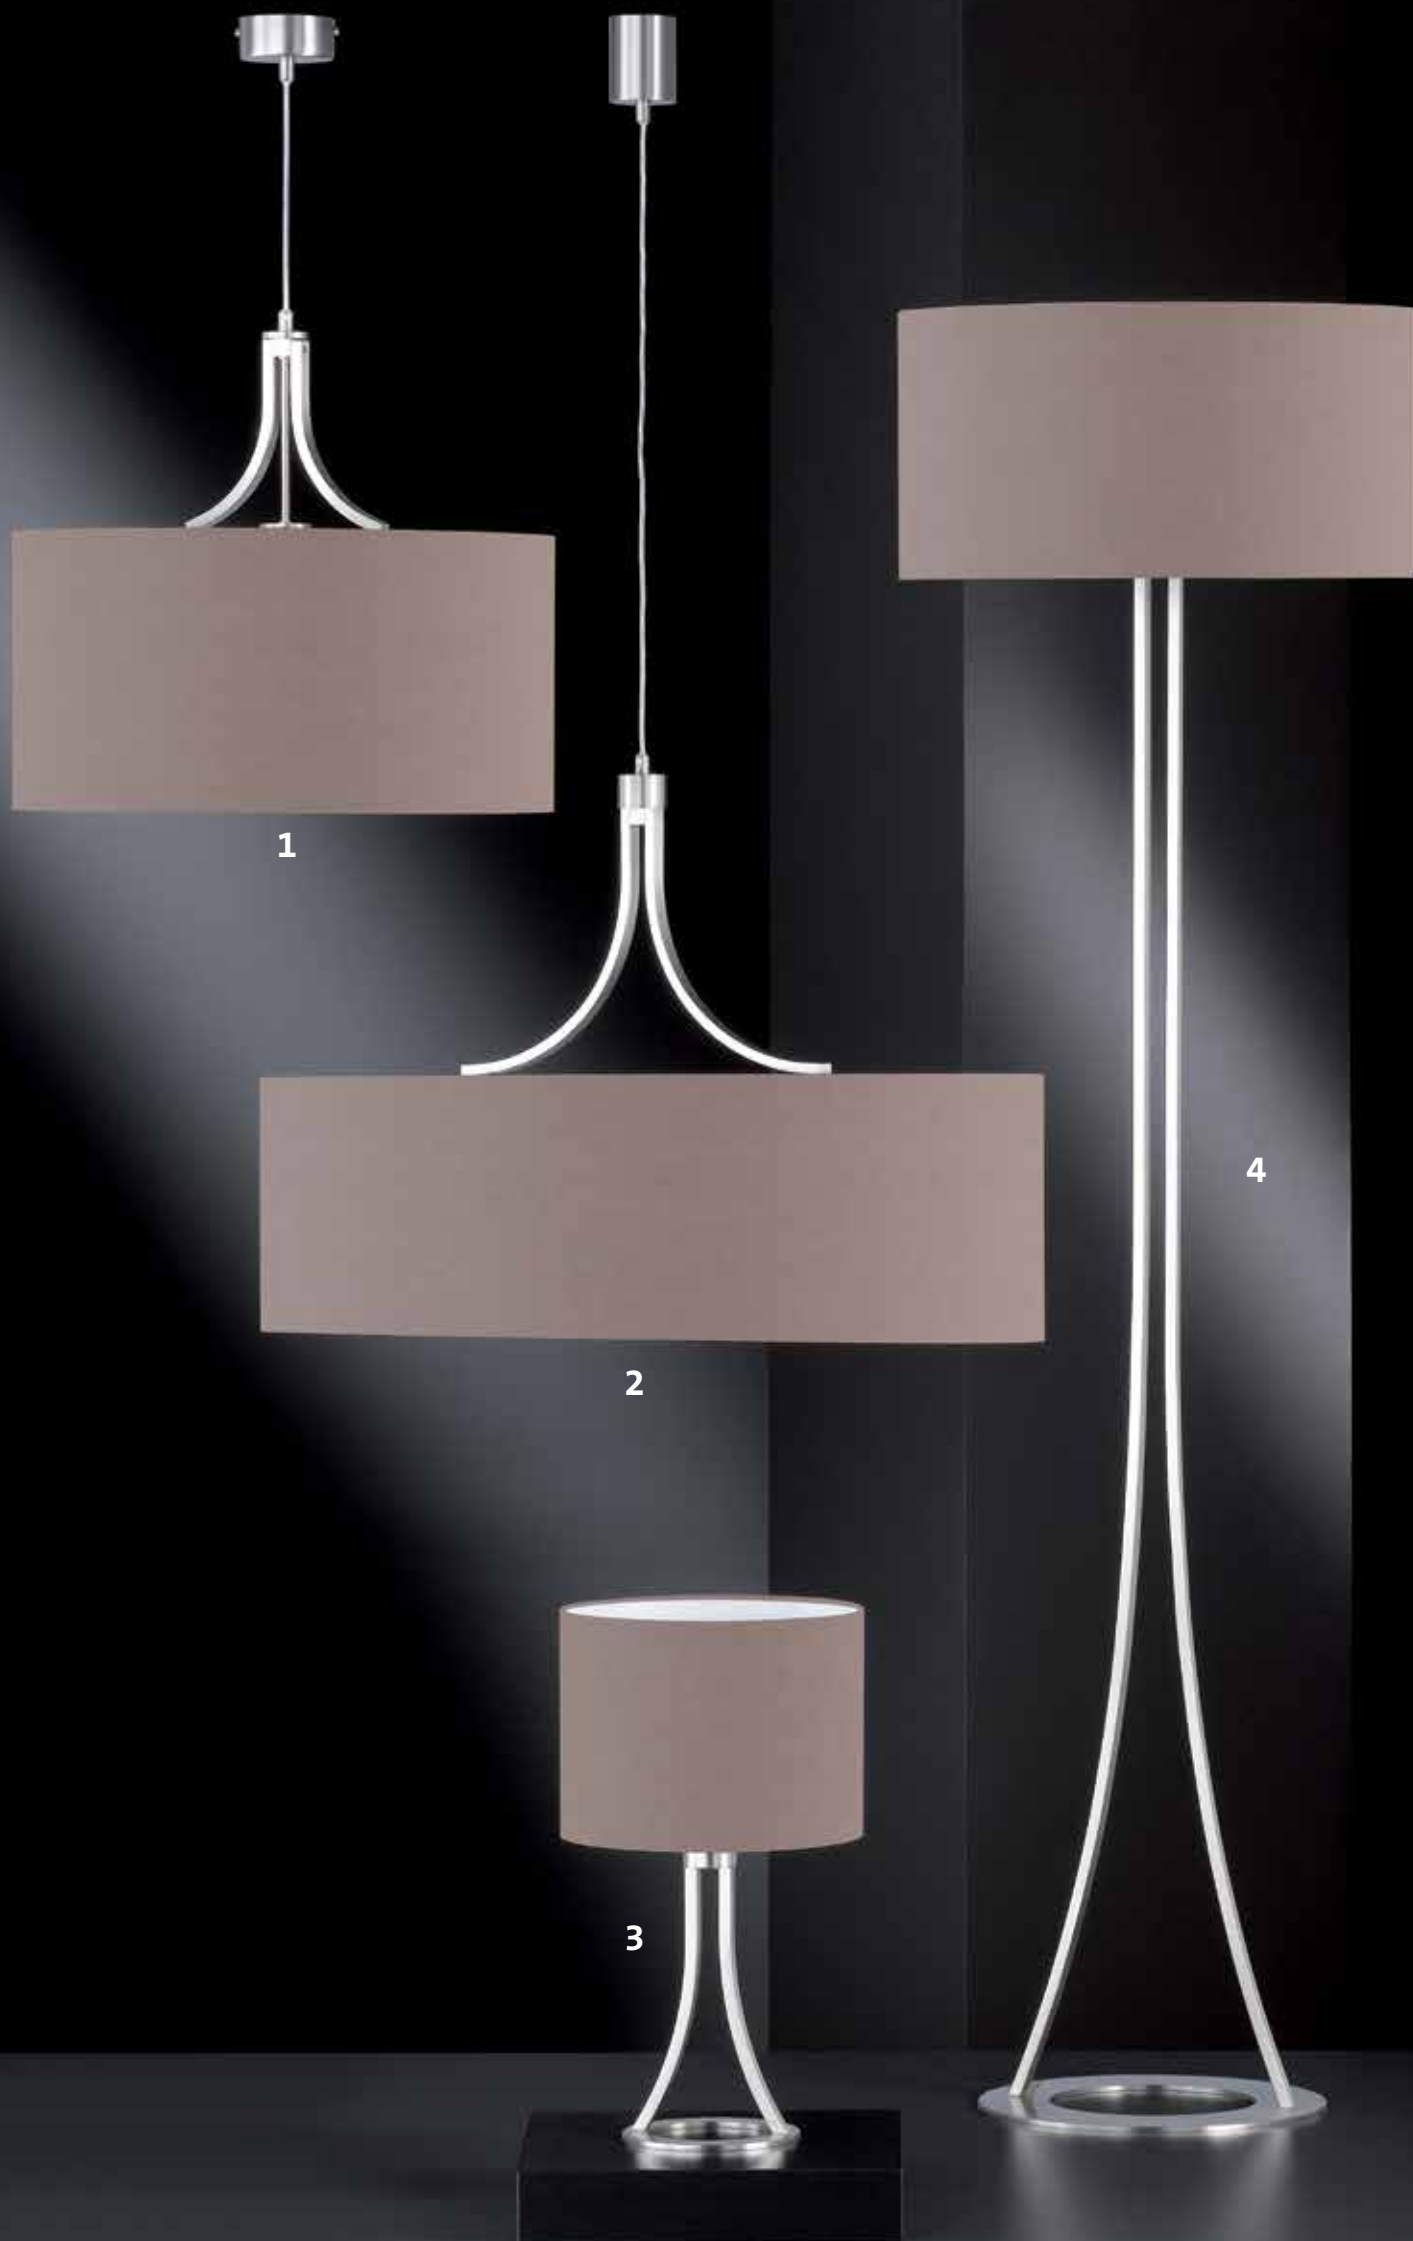

2

4

1

3

**HONSEL**  
LEUCHTEN

*Mira*  
mattnickel  
Schirm cappuccino  
nickel mat  
shade cappuccino

- 1 64661**  
Ø 45 cm  
Schirm/shade ↓ 23 cm  
1 x E27-max. 57 W  
Schirm/shade **164664**  
EAN 4001133 64661 1
- 2 64822**  
80 x 25 cm oval  
Schirm/shade ↓ 23 cm  
2 x E27-max. 46 W  
Schirm/shade **164823**  
EAN 4001133 64822 6
- 3 96381**  
↑ 42 cm  
Schirm/shade ↓ 18 cm  
1 x E27-max. 46 W  
Schirm/shade **164662** (Ø 24 cm)  
EAN 4001133 96381 7
- 4 44102**  
↑ 154 cm  
Schirm/shade ↓ 23 cm  
2 x E27-max. 57 W  
Schirm/shade **144103** (Ø 45 cm)  
EAN 4001133 44102 5