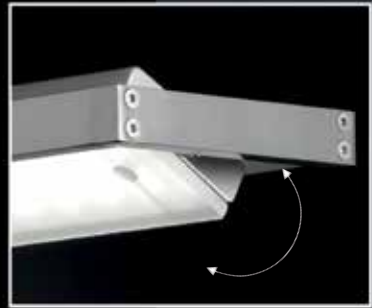

1

Pare
mattnickel
Acryl weiß
nickel mat
acryl white

1. **1 68461**
   ↓ 100-160 cm
   ↳ 10 cm
   ↔ 80 cm
   incl. 28,8 W SMD-LED
   3024 lm/3000 K
   Acryl/acryl **168461**
   EAN 4001133 68461 3

Pare
mattnickel
Acrylglas weiß matt
nickel mat
acryl glass white mat

1. **2 39631**
   ↔ 20 cm
   incl. 1 x 6,3 W SMD-LED
   600 lm/3000 K
   EAN 4001133 39631 8
2. **3 39641**
   ↔ 37,5 cm
   incl. 1 x 12,6 W SMD-LED
   1200 lm/3000 K
   EAN 4001133 39641 7
3. **4 39651**
   ↔ 58 cm
   incl. 1 x 18,9 W SMD-LED
   1800 lm/3000 K
   EAN 4001133 39651 6

2

3

4