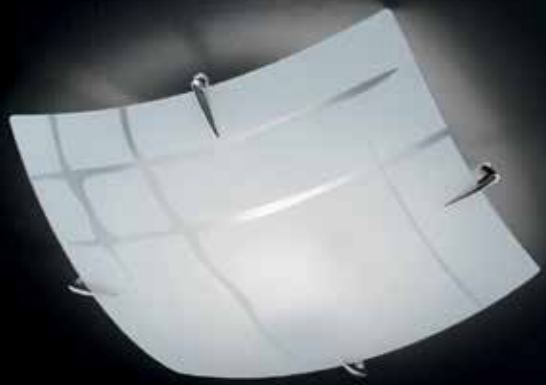

### Ass Ornamentik

mattnickel  
Glas weiß Ornamentikdekor  
*nickel mat  
glass white with decor ornamentics*

- 4 **21962**  
2 x E27-max. 46 W  
Glas/glass **121962** (40 x 40 cm)  
EAN 4001133 21962 4