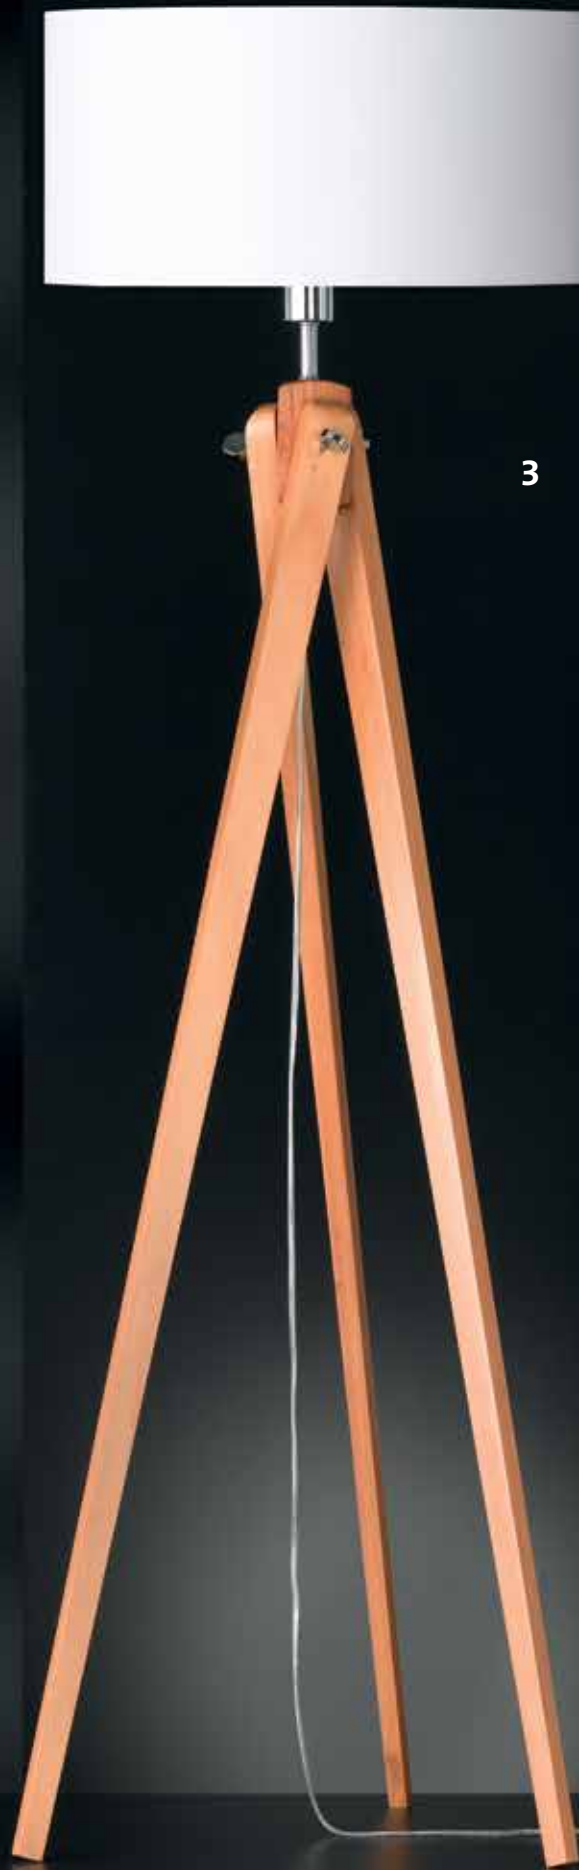

1

3

2

Gin
chrom
Holz natur
Schirm weiß
chrome
natural wood
shade white

1. **1 68161**
   Ø 50 cm
   1 x E27-max. 77 W
   Schirm/shade **168161**
   EAN 4001133 68161 2
2. **2 51631**
   ↑ 58 cm
   1 x E27-max. 46 W
   Schirm/shade **151631** (Ø 30 cm)
   EAN 4001133 51631 0
3. **3 44711**
   ↑ 150 cm
   1 x E27-max. 77 W
   Schirm/shade **144711** (Ø 46 cm)
   EAN 4001133 44711 9