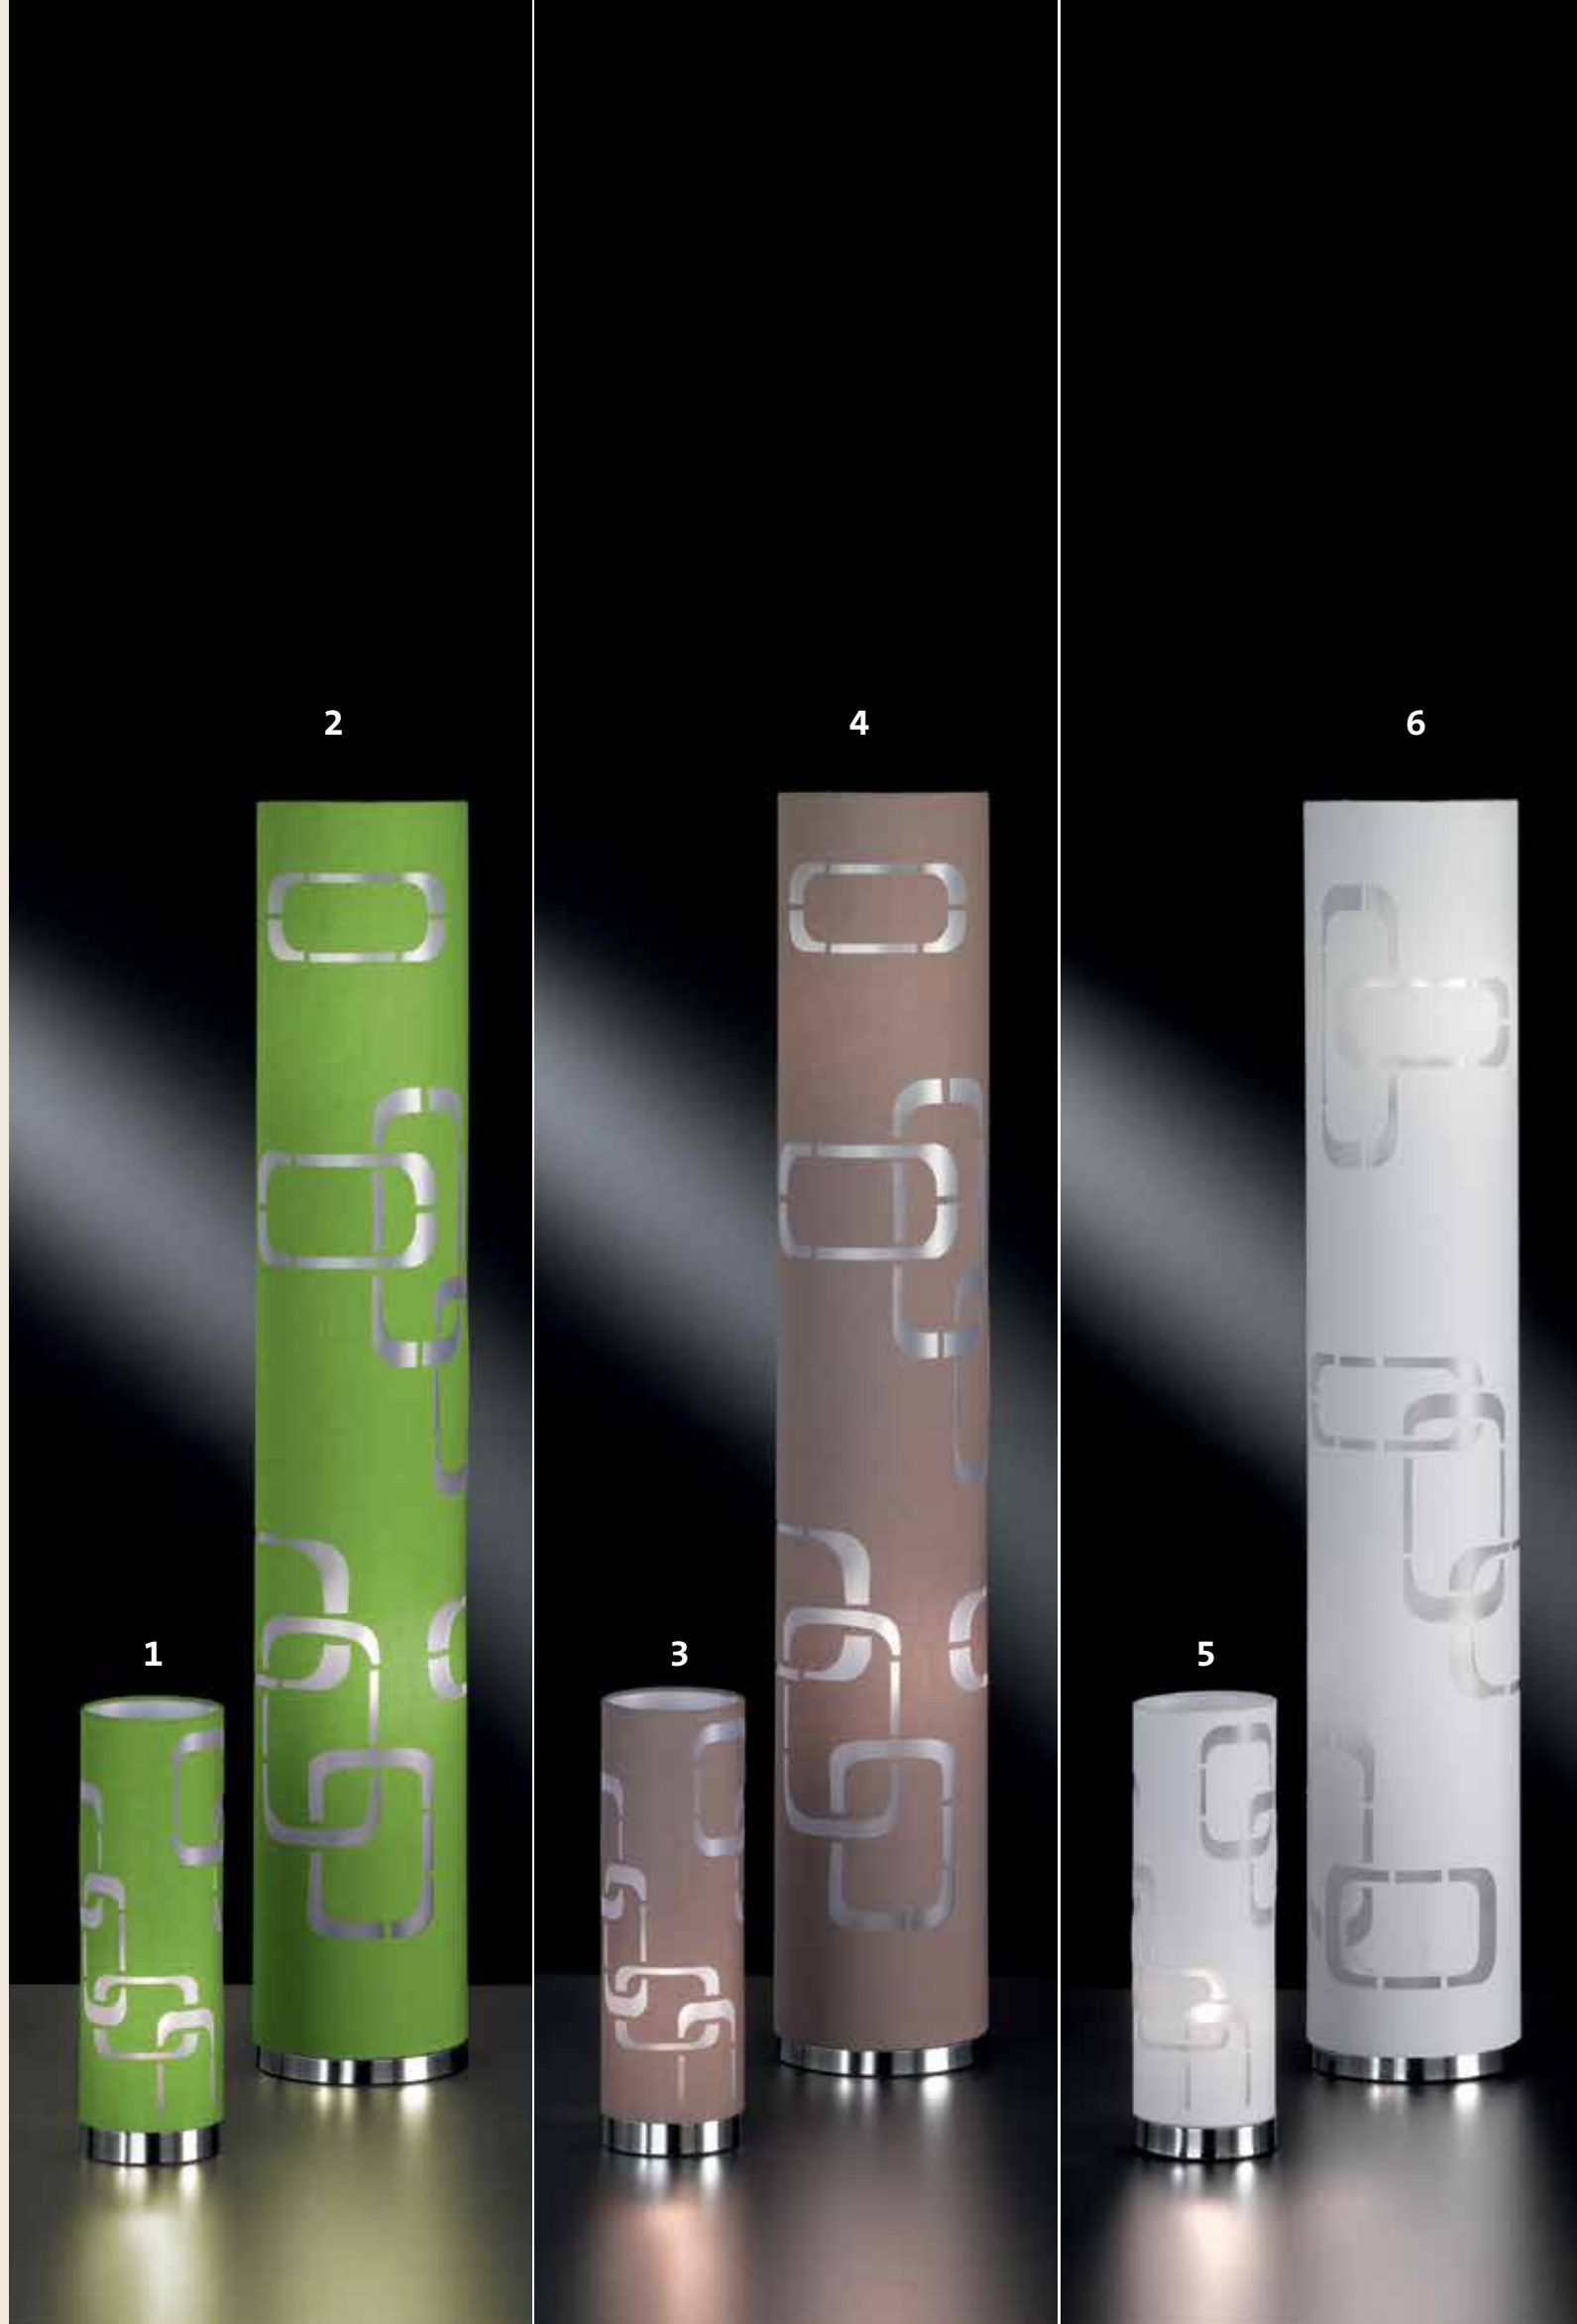

## Seventies

chrom

Schirm weiß mit Dekor

chrome

shade white with decor

- 5 52281**  
↑ 35 cm  
1 x E14-max. 30 W  
Schirm/shade **152281** (Ø 12 cm)  
EAN 4001133 52281 6

- 6 44812**  
↑ 110 cm  
2 x E14-max. 30 W  
Schirm/shade **144812** (Ø 19 cm)  
EAN 4001133 44812 3