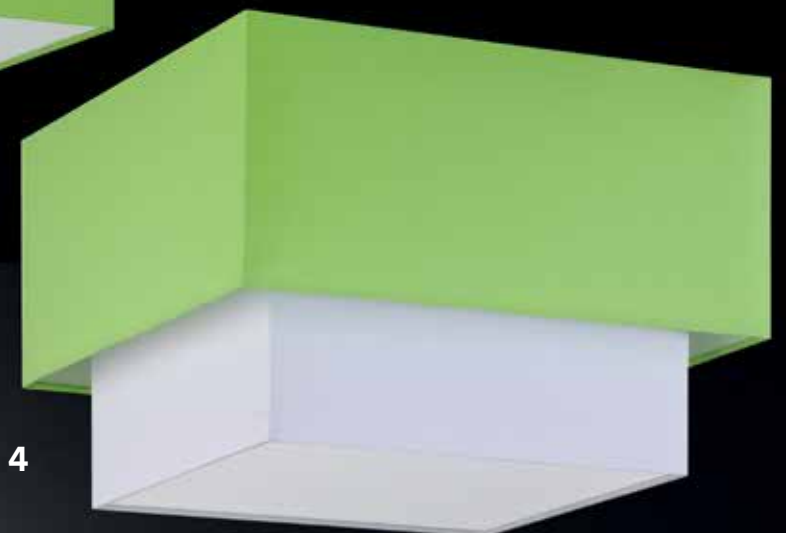

Doppio

Schirm weiß
Abdeckung weiß
shade white
cover white
2 x E27-max. 46 W

1. 1 **22522**
   ↓ 18 cm
   40 x 40 cm
   Schirm/shade **122522**
   Abdeckung/cover **122523**
   EAN 4001133 22522 9

1. 2 **22552**
   ↓ 26 cm
   40 x 40 cm
   Schirm/shade **122552**
   Abdeckung/cover **122553**
   EAN 4001133 22552 6

Doppio

Schirm grün
Abdeckung weiß
shade green
cover white
2 x E27-max. 46 W

1. 3 **22542**
   ↓ 18 cm
   40 x 40 cm
   Schirm/shade **122542**
   Abdeckung/cover **122523**
   EAN 4001133 22542 7

1. 4 **22572**
   ↓ 26 cm
   40 x 40 cm
   Schirm/shade **122572**
   Abdeckung/cover **122553**
   EAN 4001133 22572 4

1

2

3

4