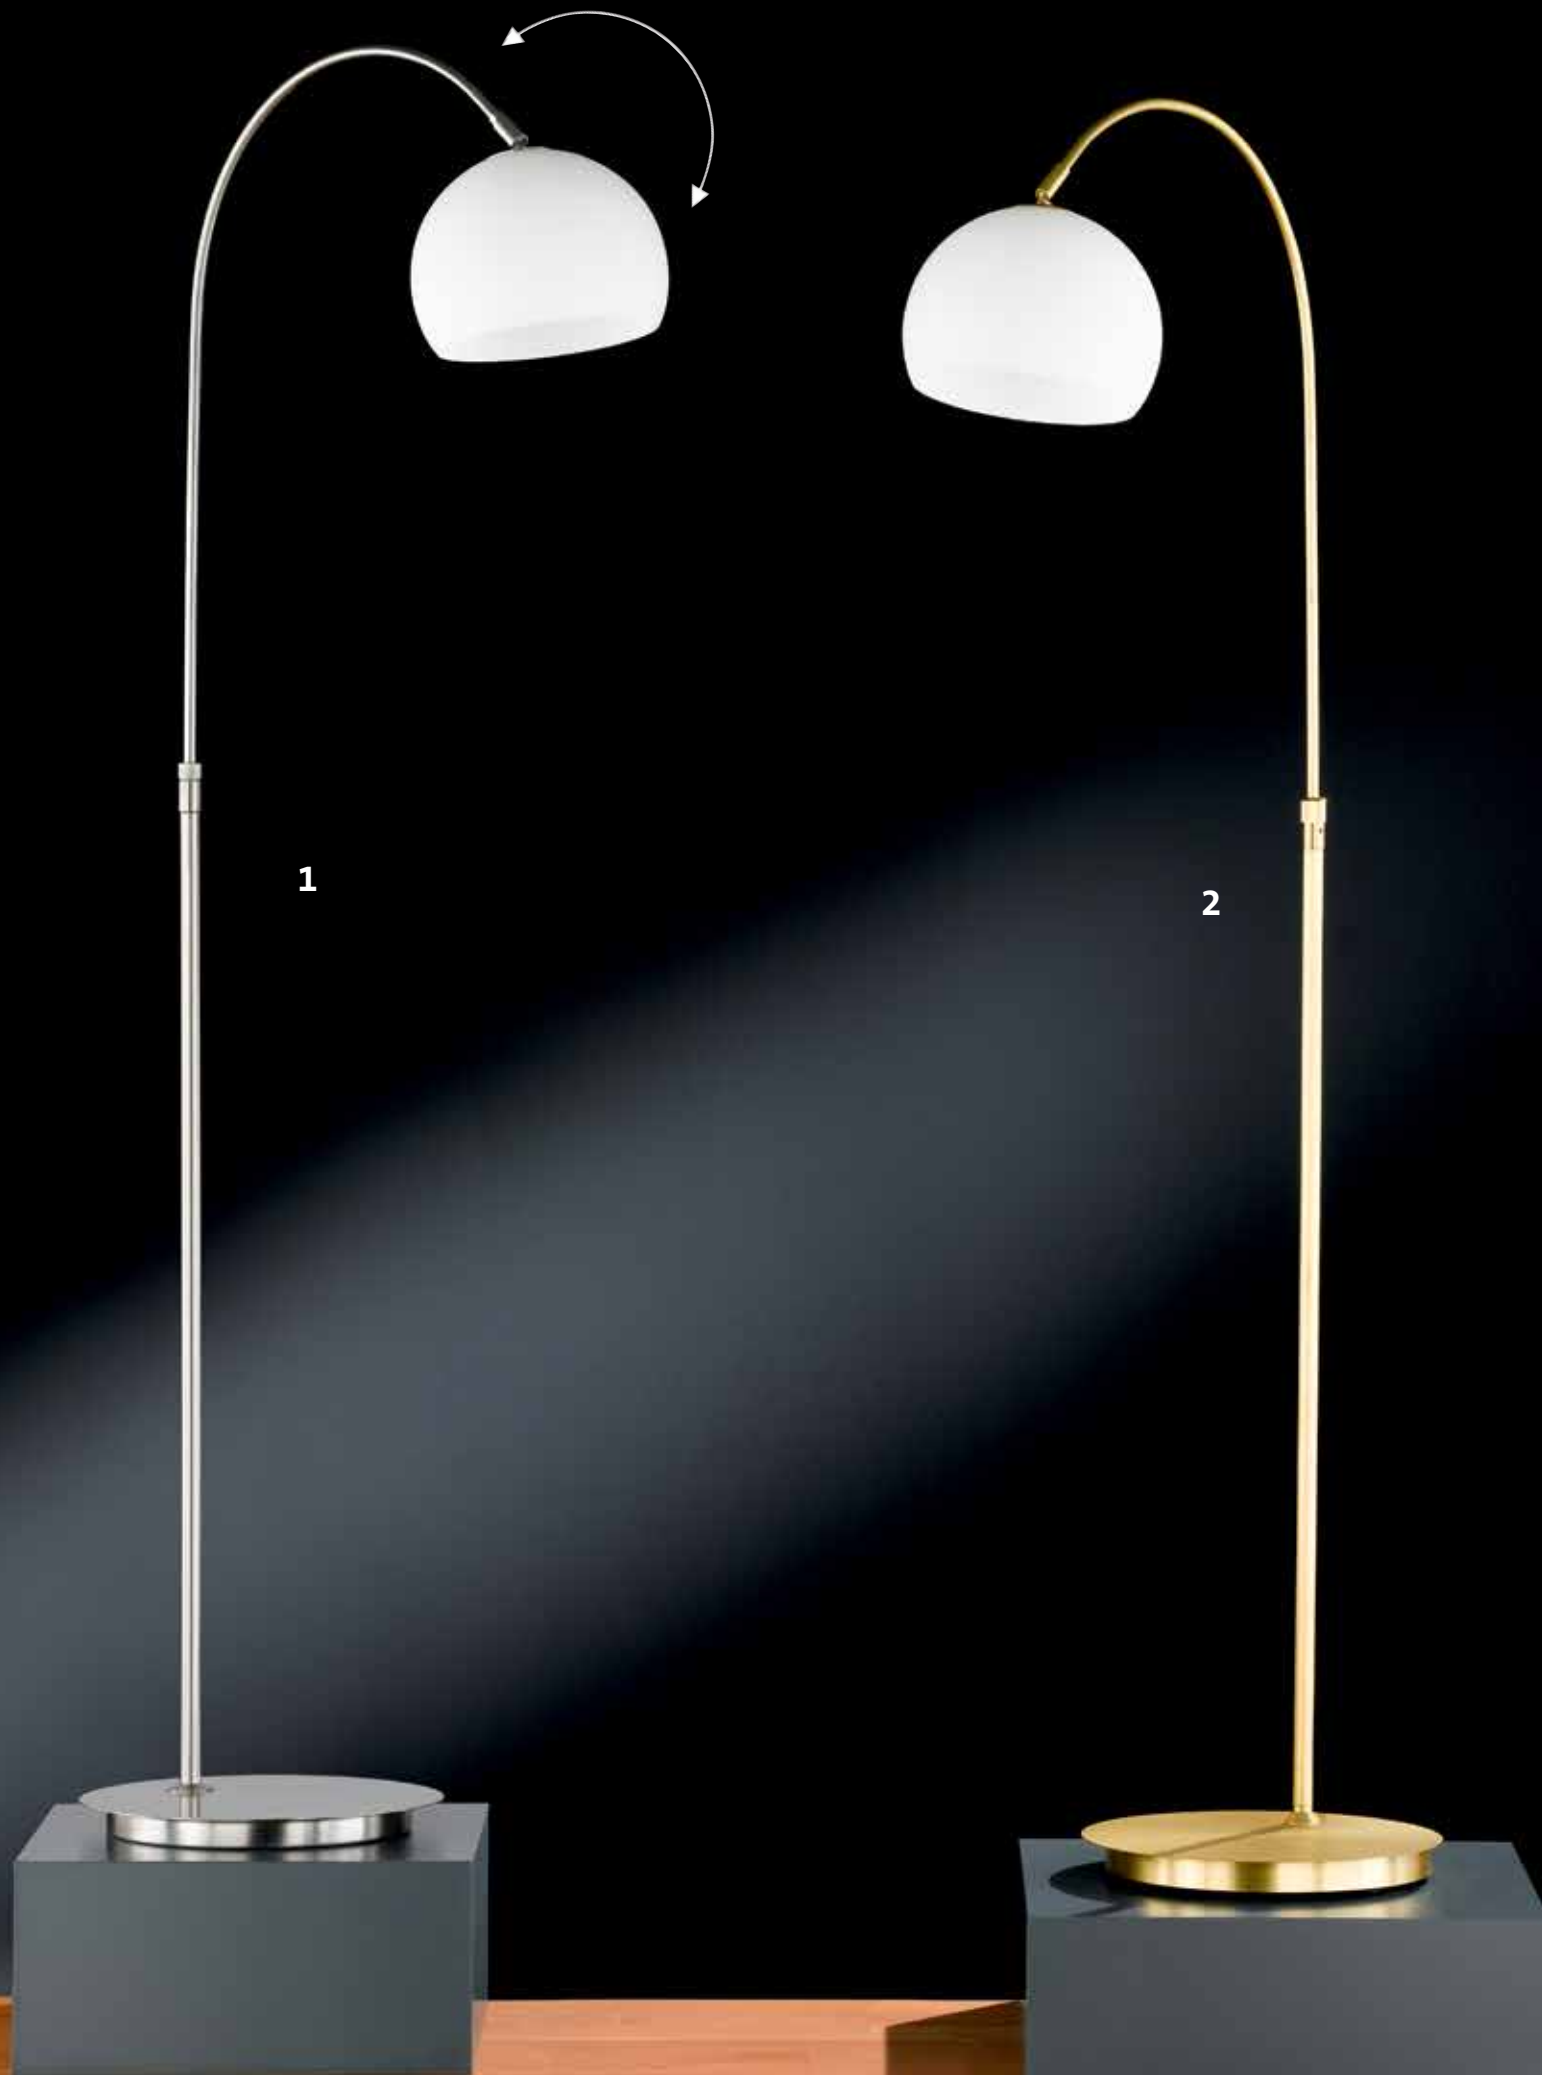

## Brava

messing poliert

Glas alabasterfarbig weiß

polished brass

glass alabaster coloured white

- 1 63481**   
1 x E27-max. 77 W  
Glas/glass **163481** (Ø 40 cm)  
EAN 4001133 63481 6
- 2 63482**   
↔ 65 cm  
2 x E27-max. 46 W  
Glas/glass **163482** (Ø 25 cm)  
EAN 4001133 63482 3
- 3 63483**   
↔ 105 cm  
3 x E27-max. 46 W  
Glas/glass **163482** (Ø 25 cm)  
EAN 4001133 63483 0
- 4 37531**   
↳ 12 cm  
↔ 24 cm  
1 x E27-max. 46 W  
Glas/glass **137531**  
EAN 4001133 37531 3
- 5 93221**   
↑ 40 cm  
1 x E14-max. 30 W  
Glas/glass **193221** (Ø 25 cm)  
EAN 4001133 93221 9

**HONSEL**  
LEUCHTEN

**Brava**  
mattnickel/chrom  
Glas alabasterfarbig weiß  
nickel mat/chrome  
glass alabaster coloured white

- 1 63491**   
1 x E27-max. 77 W  
Glas/glass **163481** (Ø 40 cm)  
EAN 4001133 63491 5
- 2 63492**   
↔ 65 cm  
2 x E27-max. 46 W  
Glas/glass **163482** (Ø 25 cm)  
EAN 4001133 63492 2
- 3 63493**   
↔ 105 cm  
3 x E27-max. 46 W  
Glas/glass **163482** (Ø 25 cm)  
EAN 4001133 63493 9
- 4 37541**   
↳ 12 cm  
↔ 24 cm  
1 x E27-max. 46 W  
Glas/glass **137531**  
EAN 4001133 37541 2
- 5 93231**   
↑ 40 cm  
1 x E14-max. 30 W  
Glas/glass **193221** (Ø 25 cm)  
EAN 4001133 93231 8

Glas/glass **149181** (Ø 20 cm)

1

2