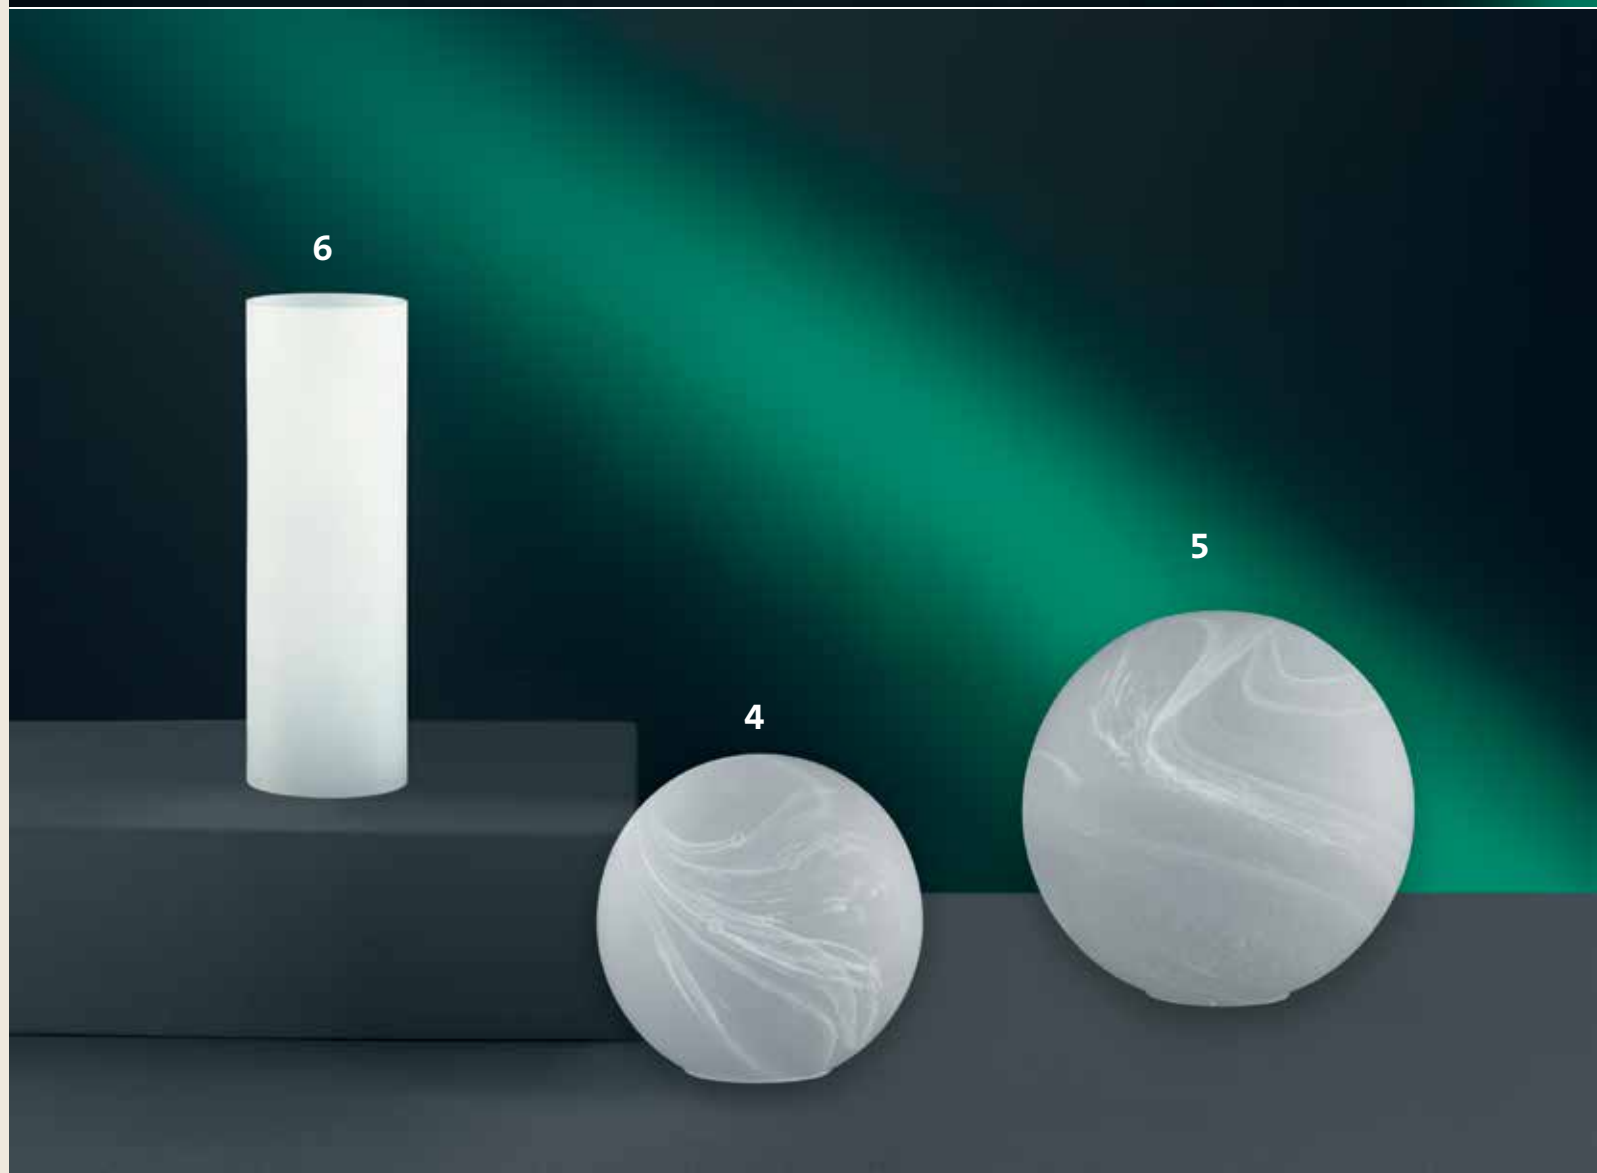

Kugel alabasterfarbig

aluminiumfarbig
Glas alabasterfarbig weiß
*aluminium coloured
glass alabaster coloured white*

- 1 **70851**
  Ø 25 cm
  1 x E27-max. 77 W
  Glas/glass **170851**
  EAN 4001133 70851 7
- 2 **70861**
  Ø 30 cm
  1 x E27-max. 77 W
  Glas/glass **170861**
  EAN 4001133 70861 6
- 3 **70871**
  Ø 35 cm
  1 x E27-max. 77 W
  Glas/glass **170871**
  EAN 4001133 70871 5

Kugel alabasterfarbig

Glas alabasterfarbig weiß
glass alabaster coloured white

- 4 **92931**
  Ø 20 cm
  1 x E27-max. 46 W
  Glas/Glass **170841**
  EAN 4001133 92931 8
- 5 **92941**
  Ø 25 cm
  1 x E27-max. 77 W
  Glas/glass **170851**
  EAN 4001133 92941 7

Vaso opal

Ø 10 cm

- 6 **56831**
  Opalglas matt/opal glass mat
  1 x E27-max. 77 W
  Glas/glass **156831** (↑ 30 cm)
  EAN 4001133 56831 9