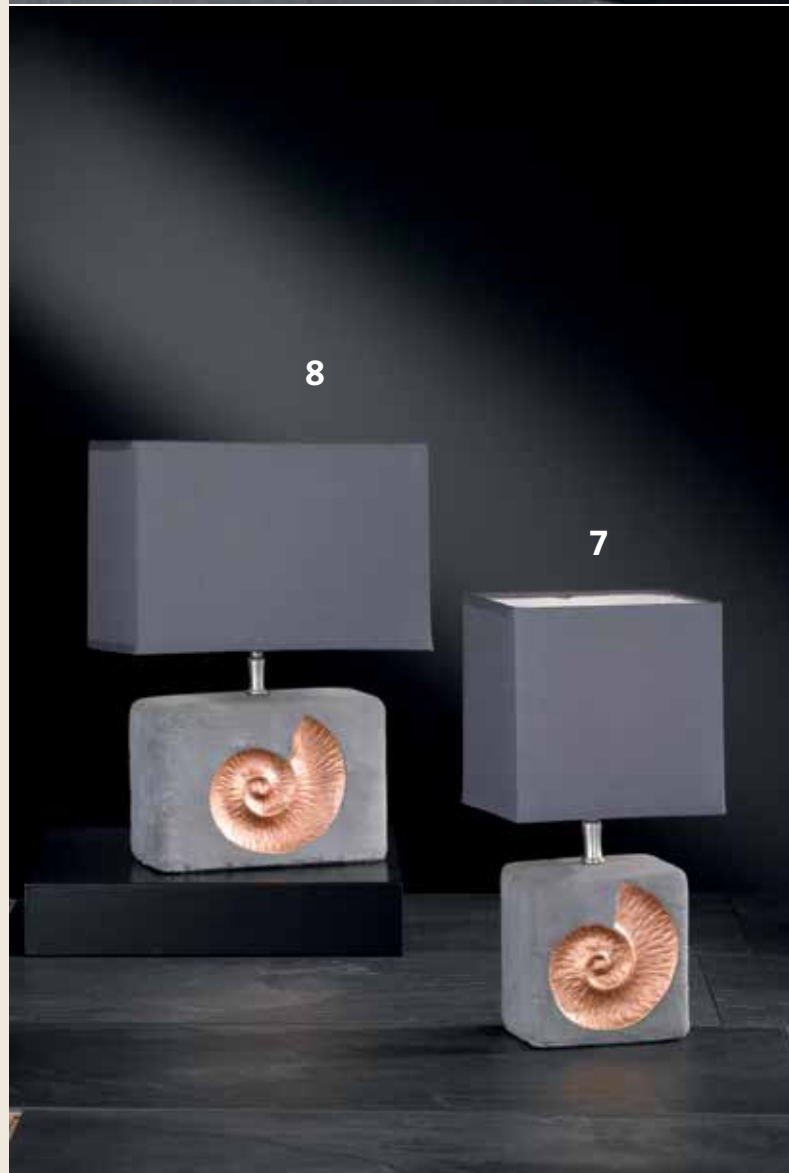

Log

Keramik Struktur grau
Schirm weiß
*ceramic structure grey
shade white*
1 x E14-max. 30 W

1. 1 **53781**
   ↑ 31 cm
   Schirm/shade **153781** (13 x 11 cm)
   EAN 4001133 53781 0
2. 2 **53791**
   ↑ 32 cm
   Schirm/shade **153791** (20 x 12 cm)
   EAN 4001133 53791 9

Log

Keramik Holzoptik
Schirm Struktur beige
*ceramic wood optics
shade structure beige*
1 x E14-max. 30 W

1. 3 **53561**
   ↑ 31 cm
   Schirm/shade **153561** (13 x 11 cm)
   EAN 4001133 53561 8
2. 4 **53571**
   ↑ 32 cm
   Schirm/shade **153571** (20 x 12 cm)
   EAN 4001133 53571 7

Log

Keramik Struktur braun
Schirm weiß
*ceramic structure brown
shade white*
1 x E14-max. 30 W

1. 5 **53801**
   ↑ 31 cm
   Schirm/shade **153781** (13 x 11 cm)
   EAN 4001133 53801 5
2. 6 **53811**
   ↑ 32 cm
   Schirm/shade **153791** (20 x 12 cm)
   EAN 4001133 53811 4

Shell

Feinbeton grau
Dekor gold
*concrete grey
decor gold*
1 x E14-max. 30 W

1. 7 **53881**
   ↑ 31,5 cm
   Schirm/shade **153881** (16 x 13 cm)
   EAN 4001133 53881 7
2. 8 **53891**
   ↑ 33,5 cm
   Schirm/shade **153891** (25 x 16 cm)
   EAN 4001133 53891 6