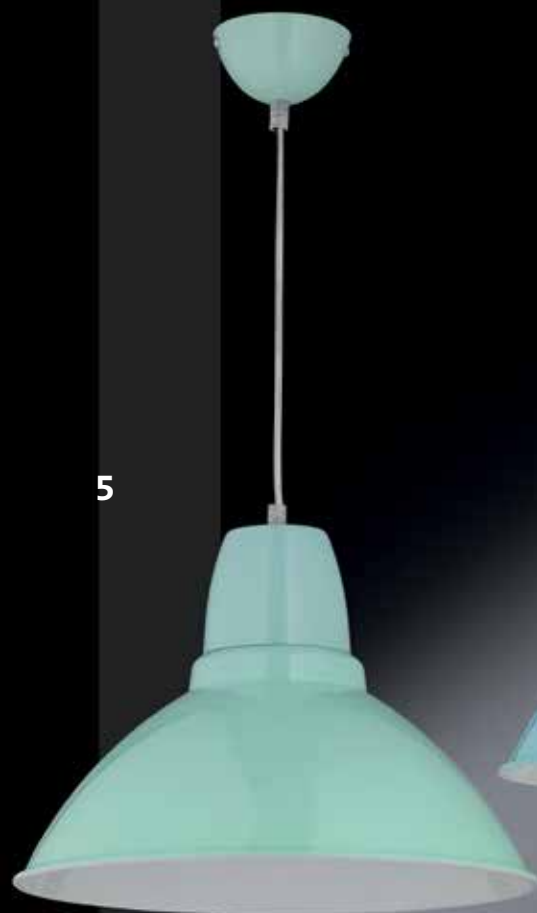

## Kult

Metall

metal

Ø 36 cm

1 x E27-max. 46 W

- 68641**  
weiß/white  
EAN 4001133 68641 9
- 68651**  
mint  
EAN 4001133 68651 8
- 68661**  
blau/blue  
EAN 4001133 68661 7  